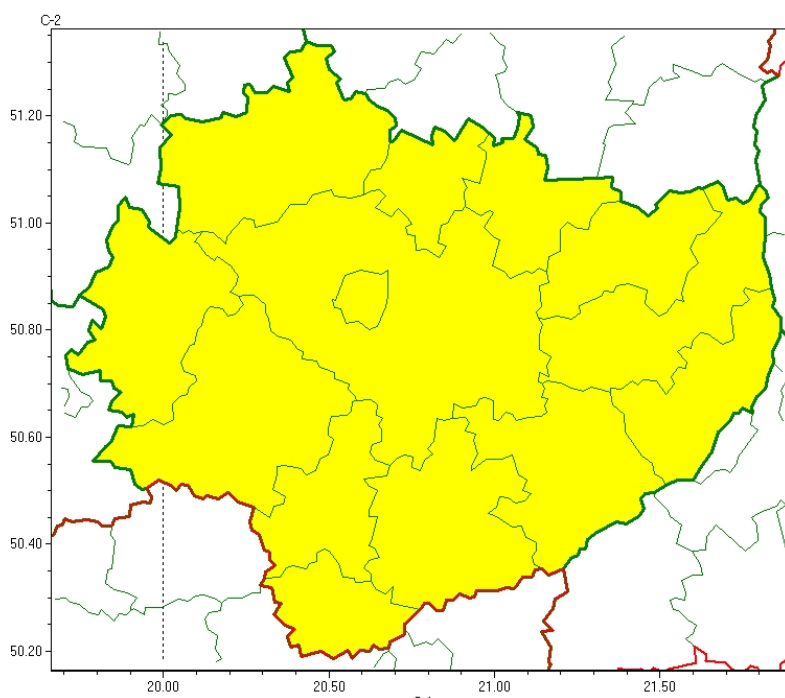

Wojewódzkie Centrum Zarządzania Kryzysowego

<http://czkw.kielce.uw.gov.pl/czk/aktualnosci-i-komunikat/komunikaty-kryzysowe/29492,OSTRZEZENIE-METEOROLOGICZNE-NR-28-Silny-mroz.html>
19.04.2025, 13:31

OSTRZEŻENIE METEOROLOGICZNE NR 28 - Silny mróz

Zasięg ostrzeżeń w województwie

Silny mróz
2025-02-16 11:42

WOJEWÓDZTWO ŚWIĘTOKRZYSKIE
OSTRZEŻENIA METEOROLOGICZNE ZBIORCZO NR 28
WYKAZ OBOWIĄZUJĄCYCH OSTRZEŻEŃ
o godz. 11:42 dnia 16.02.2025

Zjawisko/Stopień zagrożenia: **Silny mróz/1**

Obszar (w nawiasie numer ostrzeżenia dla powiatu) powiaty: **buski(25), jędrzejowski(24), kazimierski(25), Kielce(23), kielecki(24), konecki(22), opatowski(19), ostrowiecki(18), pińczowski(25), sandomierski(20), skarżyski(21), starachowicki(21), staszowski(21), włoszczowski(24)**

Ważność: **od godz. 22:00 dnia 16.02.2025 do godz. 09:00 dnia 17.02.2025**

Prawdopodobieństwo: **80%**

Przebieg: **Prognozuje się temperaturę minimalną w nocy od -15°C do -13°C. Wiatr o średniej prędkości od 5 km/h do 10 km/h.**