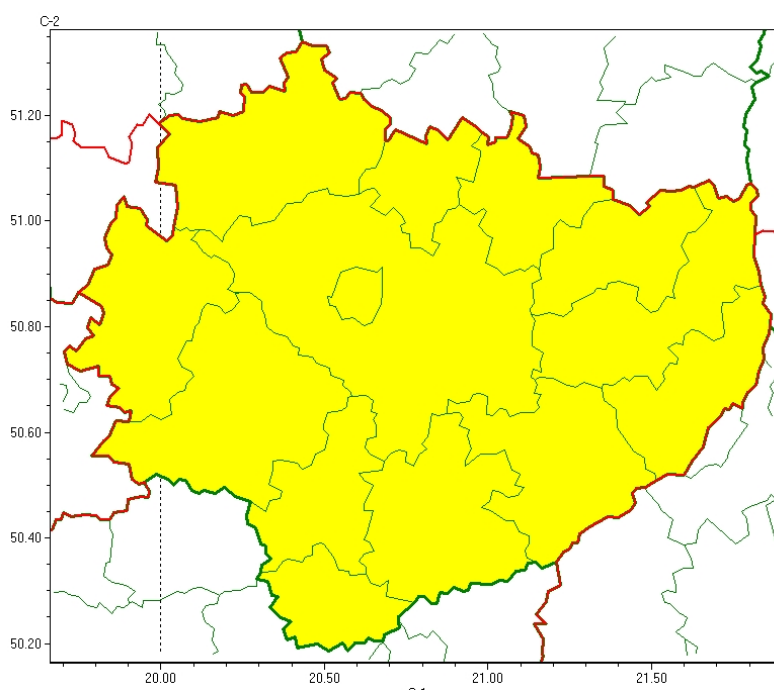

# Wojewódzkie Centrum Zarządzania Kryzysowego

<http://czkw.kielce.uw.gov.pl/czk/aktualnosci-i-komunikat/komunikaty-kryzysowe/29387,OSTRZEZENIE-METEOROLOGICZNE-NR-23-Oblodzenie.html>  
04.04.2025, 22:20

## OSTRZEŻENIE METEOROLOGICZNE NR 23 - Oblodzenie

### WOJEWÓDZTWO ŚWIĘTOKRZYSKIE OSTRZEŻENIA METEOROLOGICZNE ZBIORCZO NR 23 WYKAZ OBOWIĄZUJĄCYCH OSTRZEŻEŃ o godz. 12:12 dnia 31.01.2025

Zjawisko/Stopień zagrożenia: **Oblodzenie/1**

Obszar (w nawiasie numer ostrzeżenia dla powiatu) powiaty: **buski(20), jędrzejowski(20), kazimierski(20), Kielce(19), kielecki(20), konecki(18), opatowski(16), ostrowiecki(15), pińczowski(20), sandomierski(16), skarżyski(17), starachowicki(17), staszowski(17), włoszczowski(20)**