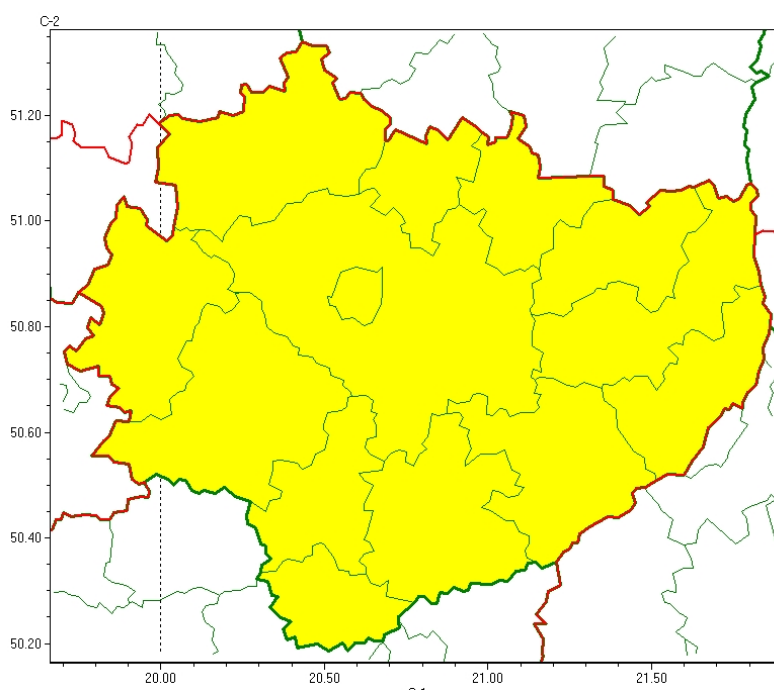

Wojewódzkie Centrum Zarządzania Kryzysowego

<http://czkw.kielce.uw.gov.pl/czk/aktualnosci-i-komunikat/komunikaty-kryzysowe/29387,OSTRZEZENIE-METEOROLOGICZNE-NR-23-Oblodzenie.html>
02.02.2025, 09:25

OSTRZEŻENIE METEOROLOGICZNE NR 23 - Oblodzenie

Zasięg ostrzeżeń w województwie

Oblodzenie
2025-01-31 12:12

WOJEWÓDZTWO ŚWIĘTOKRZYSKIE OSTRZEŻENIA METEOROLOGICZNE ZBIORCZO NR 23 WYKAZ OBOWIĄZUJĄCYCH OSTRZEŻEŃ o godz. 12:12 dnia 31.01.2025

Zjawisko/Stopień zagrożenia: **Oblodzenie/1**

Obszar (w nawiasie numer ostrzeżenia dla powiatu) powiaty: **buski(20), jędrzejowski(20), kazimierski(20), Kielce(19), kielecki(20), konecki(18), opatowski(16), ostrowiecki(15), pińczowski(20), sandomierski(16), skarżyski(17), starachowicki(17), staszowski(17), włoszczowski(20)**

Ważność: **od godz. 20:00 dnia 31.01.2025 do godz. 08:00 dnia 01.02.2025**

Prawdopodobieństwo: **75%**

Przebieg: **Miejscami prognozuje się zamarzanie mokrej nawierzchni dróg i chodników po opadach deszczu, deszczu ze śniegiem lub mokrego śniegu, powodujące ich oblodzenie. Temperatura minimalna od -2°C do 0°C, temperatura minimalna przy gruncie od -3°C do -1°C.**