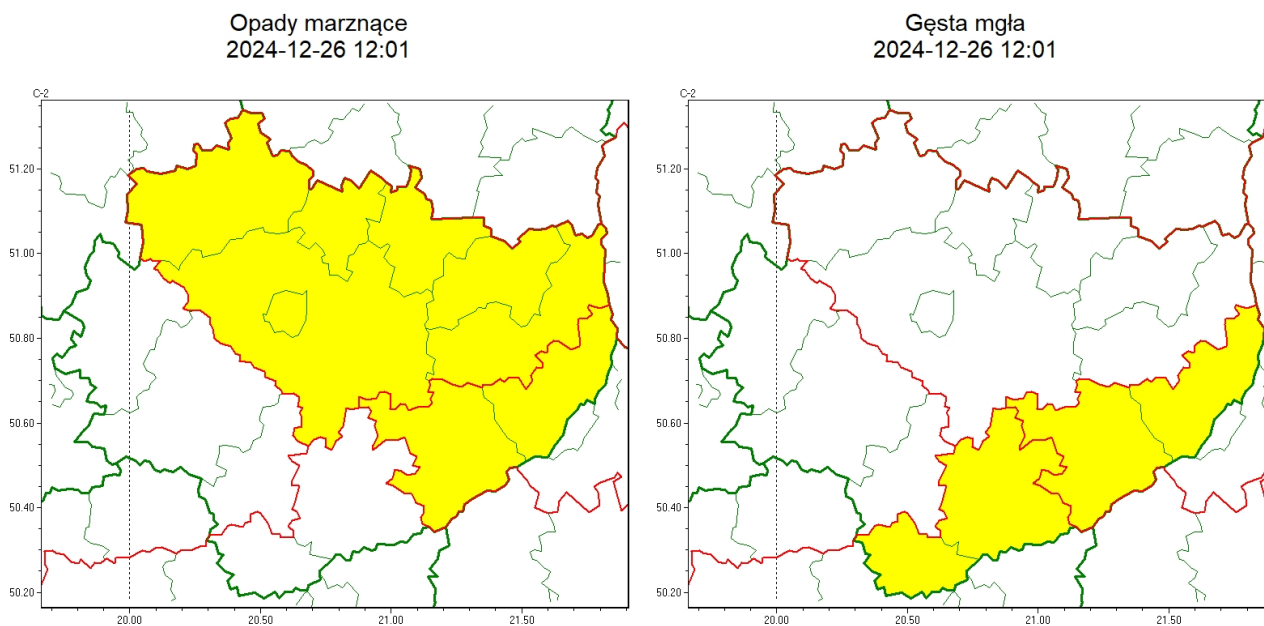

Wojewódzkie Centrum Zarządzania Kryzysowego

<http://czkw.kielce.uw.gov.pl/czk/aktualnosci-i-komunikat/komunikaty-kryzysowe/28997,OSTRZEZENIE-METEOROLOGICZNE-N-R-294-Opady-marznace-Gesta-mgla.html>
27.12.2024, 06:47

OSTRZEŻENIE METEOROLOGICZNE NR 294 - Opady marznące, Gęsta mgła

Zasięg ostrzeżeń w województwie

WOJEWÓDZTWO ŚWIĘTOKRZYSKIE
OSTRZEŻENIA METEOROLOGICZNE ZBIORCZO NR 294
WYKAZ OBOWIĄZUJĄCYCH OSTRZEŻEŃ
o godz. 12:01 dnia 26.12.2024

Zjawisko/Stopień zagrożenia: **Opady marznące/1**

Obszar (w nawiasie numer ostrzeżenia dla powiatu) powiaty: **Kielce(148), kielecki(148), konecki(134), opatowski(143), ostrowiecki(144), sandomierski(148), skarżyski(140), starachowicki(140), staszowski(151)**

Ważność: **od godz. 05:00 dnia 27.12.2024 do godz. 10:00 dnia 27.12.2024**

Prawdopodobieństwo: **70%**

Przebieg: **Prognozowane są słabe opady marznącej mżawki powodujące gołoledź.**

Uwagi: **Brak.**

Zjawisko/Stopień zagrożenia: **Gęsta mgła/1**