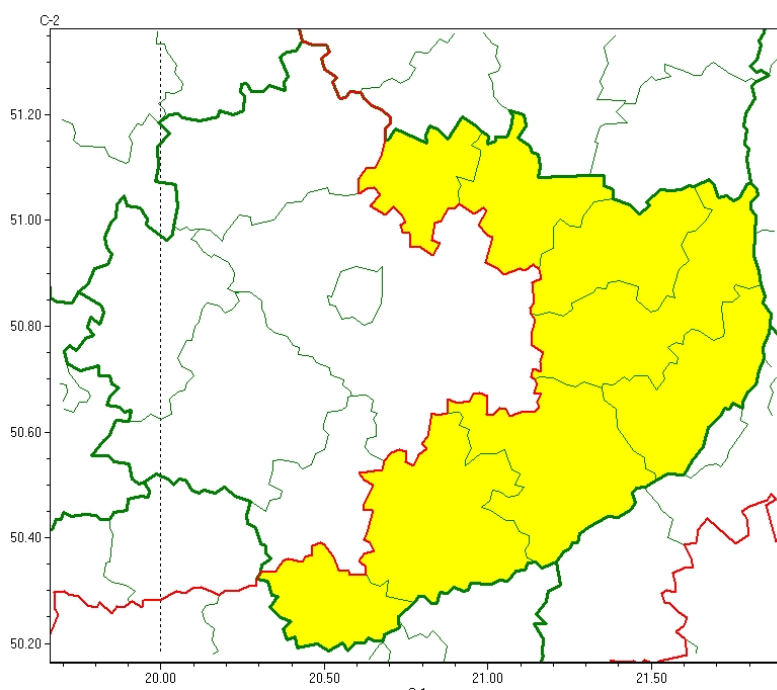

Wojewódzkie Centrum Zarządzania Kryzysowego

<http://czkw.kielce.uw.gov.pl/czk/aktualnosci-i-komunikat/komunikaty-kryzysowe/28487,OSTRZEZENIE-METEOROLOGICZNE-NR-242-Gesta-mgla-powiaty-buski-kazimierski-opatowski.html>
28.10.2024, 09:17

OSTRZEŻENIE METEOROLOGICZNE NR 242 - Gęsta mgła (powiaty: buski, kazimierski, opatowski, ostrowiecki, sandomierski, skarżyski, starachowicki i staszowski)

Zasięg ostrzeżeń w województwie

Gęsta mgła
2024-10-25 12:12

WOJEWÓDZTWO ŚWIĘTOKRZYSKIE OSTRZEŻENIA METEOROLOGICZNE ZBIORCZO NR 242 WYKAZ OBOWIĄZUJĄCYCH OSTRZEŻEŃ o godz. 12:12 dnia 25.10.2024

Zjawisko/Stopień zagrożenia: **Gęsta mgła/1**

Obszar (w nawiasie numer ostrzeżenia dla powiatu) powiaty: **buski(121), kazimierski(123), opatowski(117), ostrowiecki(118), sandomierski(118), skarżyski(117), starachowicki(117), staszowski(120)**

Ważność: **od godz. 22:00 dnia 25.10.2024 do godz. 09:00 dnia 26.10.2024**

Prawdopodobieństwo: **70%**

Przebieg: **Prognozuje się gęste mgły, głównie w dolinach rzek i w pobliżu zbiorników wodnych, w zasięgu których widzialność może miejscami wynosić poniżej 200 m.**