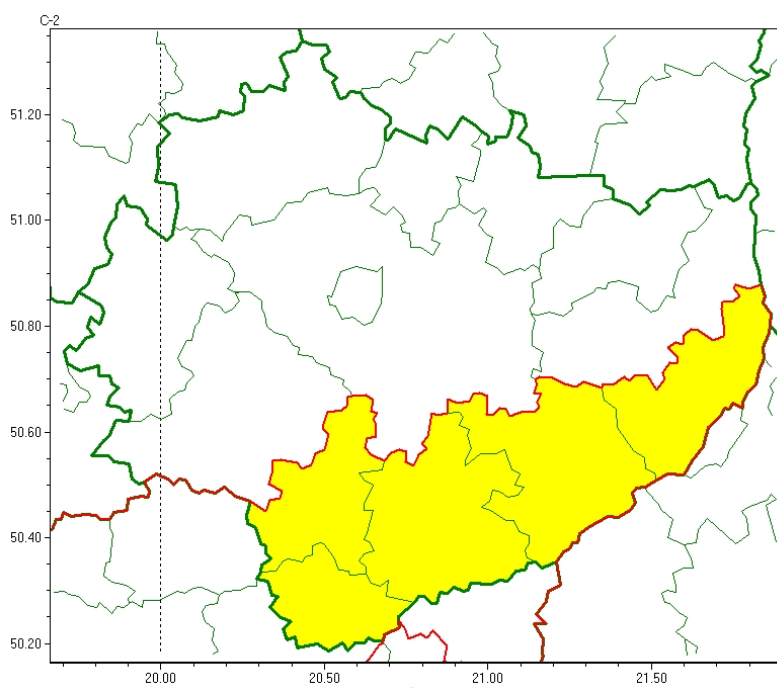

# Wojewódzkie Centrum Zarządzania Kryzysowego

<http://czkw.kielce.uw.gov.pl/czk/aktualnosci-i-komunikat/komunikaty-kryzysowe/28454,OSTRZEZENIE-METEOROLOGICZNE-NR-238-Gesta-mgla-powiaty-buski-kazimierski-pinczowski.html>  
26.10.2024, 03:16

## OSTRZEŻENIE METEOROLOGICZNE NR 238 - Gęsta mgła (powiaty: buski, kazimierski, pińczowski, sandomierski i staszowski)

### Zasięg ostrzeżeń w województwie

Gęsta mgła  
2024-10-20 11:31

**WOJEWÓDZTWO ŚWIĘTOKRZYSKIE**  
**OSTRZEŻENIA METEOROLOGICZNE ZBIORCZO NR 238**  
**WYKAZ OBOWIĄZUJĄCYCH OSTRZEŻEŃ**  
**o godz. 11:31 dnia 20.10.2024**

Zjawisko/Stopień zagrożenia: **Gęsta mgła/1**

Obszar (w nawiasie numer ostrzeżenia dla powiatu) powiaty: **buski(118), kazimierski(120), pińczowski(120), sandomierski(115), staszowski(117)**

Ważność: **od godz. 21:00 dnia 20.10.2024 do godz. 09:00 dnia 21.10.2024**