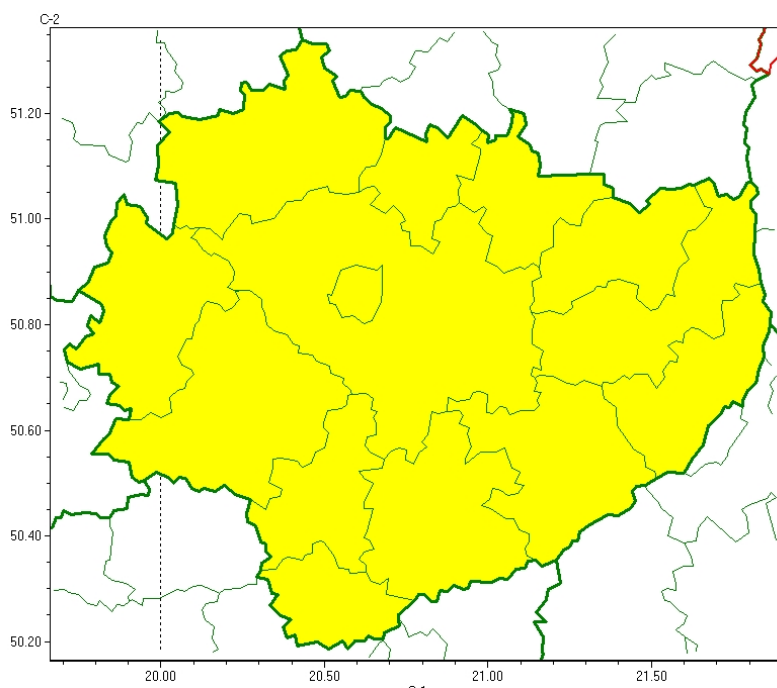

Wojewódzkie Centrum Zarządzania Kryzysowego

<http://czkw.kielce.uw.gov.pl/czk/aktualnosci-i-komunikat/komunikaty-kryzysowe/28265,OSTRZEZENIE-METEOROLOGICZNE-NR-232-Burze-stopien-1.html>
01.11.2024, 23:19

OSTRZEŻENIE METEOROLOGICZNE NR 232 - Burze (stopień 1)

Zasięg ostrzeżeń w województwie

Burze
2024-09-15 11:40

WOJEWÓDZTWO ŚWIĘTOKRZYSKIE
OSTRZEŻENIA METEOROLOGICZNE ZBIORCZO NR 232
WYKAZ OBOWIĄZUJĄCYCH OSTRZEŻEŃ
o godz. 11:40 dnia 15.09.2024

Zjawisko/Stopień zagrożenia: **Burze/1**

Obszar (w nawiasie numer ostrzeżenia dla powiatu) powiaty: **buski(115), jędrzejowski(113), kazimierski(117), Kielce(117), kielecki(117), konecki(109), opatowski(112), ostrowiecki(113), pińczowski(117), sandomierski(112), skarżyski(112), starachowicki(112), staszowski(114), włoszczowski(110)**

Ważność: **od godz. 19:00 dnia 15.09.2024 do godz. 01:00 dnia 16.09.2024**

Prawdopodobieństwo: **75%**

Przebieg: **Prognozowane są burze, którym miejscami będą towarzyszyć silne opady deszczu do około 20 mm oraz porywy wiatru do 70 km/h.**