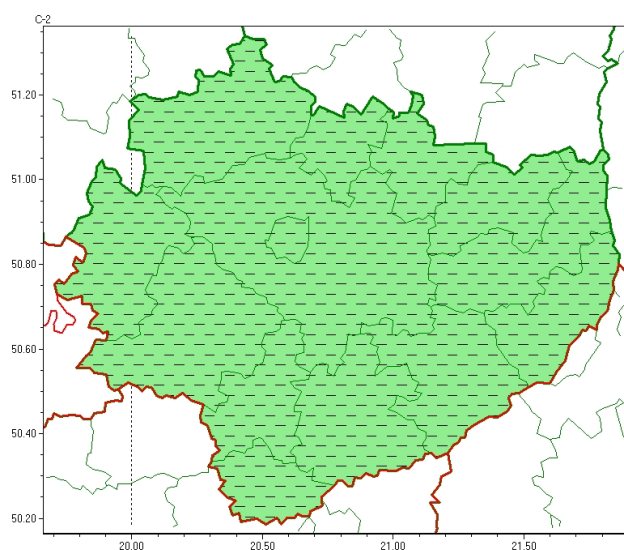

Wojewódzkie Centrum Zarządzania Kryzysowego

<http://czkw.kielce.uw.gov.pl/czk/aktualnosci-i-komunikat/komunikaty-kryzysowe/28253,OSTRZEZENIE-METEOROLOGICZNE-NR-229-Silny-deszcz-z-burzami-stopien-3.html>
02.11.2024, 01:06

OSTRZEŻENIE METEOROLOGICZNE NR 229 - Silny deszcz z burzami [stopień 3]

Zasięg ostrzeżeń w województwie

Silny deszcz z burzami
2024-09-14 13:01

Silny wiatr
2024-09-14 13:01

WOJEWÓDZTWO ŚWIĘTOKRZYSKIE OSTRZEŻENIA METEOROLOGICZNE ZBIORCZO NR 229 WYKAZ OBOWIĄZUJĄCYCH OSTRZEŻEŃ o godz. 13:01 dnia 14.09.2024

Zjawisko/Stopień zagrożenia: **Silny wiatr/1 ODWOŁANIE**

Obszar (w nawiasie numer ostrzeżenia dla powiatu) powiaty: **buski(114), jędrzejowski(112), kazimierski(116), Kielce(116), kielecki(116), konecki(108), opatowski(111), ostrowiecki(112), pińczowski(116), sandomierski(111), skarżyski(111), starachowicki(111), staszowski(113), włoszczowski(109)**