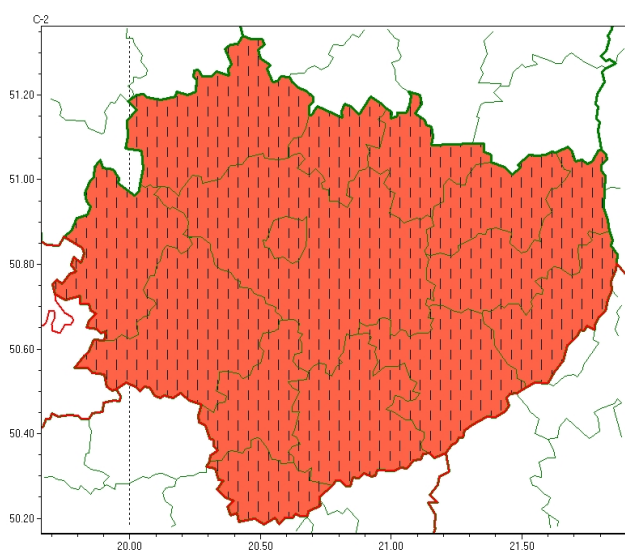

Wojewódzkie Centrum Zarządzania Kryzysowego

<http://czkw.kielce.uw.gov.pl/czk/aktualnosci-i-komunikat/komunikaty-kryzysowe/28253,OSTRZEZENIE-METEOROLOGICZNE-NR-229-Silny-deszcz-z-burzami-stopien-3.html>
02.11.2024, 01:06

OSTRZEŻENIE METEOROLOGICZNE NR 229 - Silny deszcz z burzami [stopień 3]

Zasięg ostrzeżeń w województwie

Silny deszcz z burzami
2024-09-14 13:01

Silny wiatr
2024-09-14 13:01

WOJEWÓDZTWO ŚWIĘTOKRZYSKIE OSTRZEŻENIA METEOROLOGICZNE ZBIORCZO NR 229 WYKAZ OBOWIĄZUJĄCYCH OSTRZEŻEŃ o godz. 13:01 dnia 14.09.2024

Zjawisko/Stopień zagrożenia: **Silny wiatr/1 ODWOŁANIE**

Obszar (w nawiasie numer ostrzeżenia dla powiatu) powiaty: **buski(114), jędrzejowski(112), kazimierski(116), Kielce(116), kielecki(116), konecki(108), opatowski(111), ostrowiecki(112), pińczowski(116), sandomierski(111), skarżyski(111), starachowicki(111), staszowski(113), włoszczowski(109)**