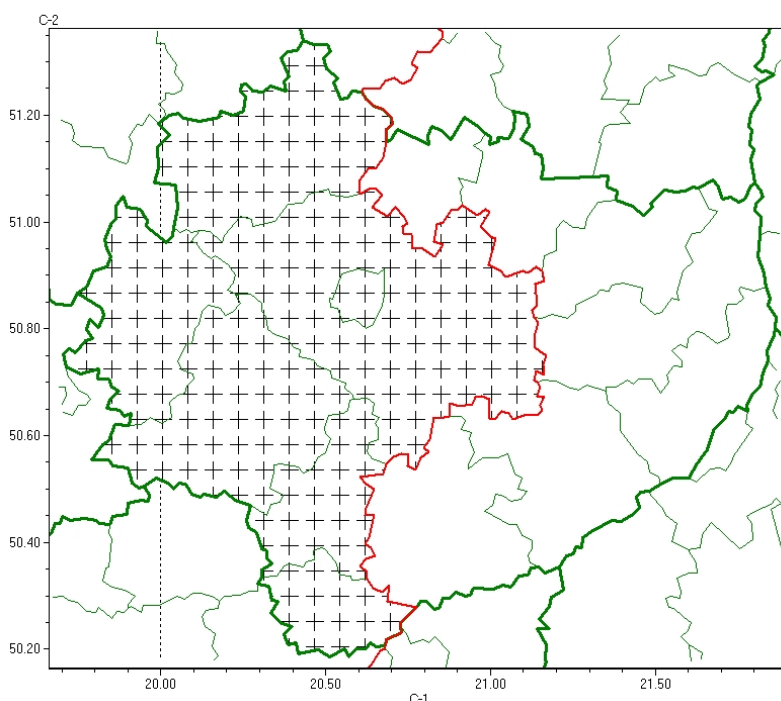

Wojewódzkie Centrum Zarządzania Kryzysowego

<http://czkw.kielce.uw.gov.pl/czk/aktualnosci-i-komunikat/komunikaty-kryzysowe/26638,Komunikat-meteorologiczny-z-godz-233-dnia-20042024-Oblodzenie.html>
04.05.2024, 17:36

Komunikat meteorologiczny z godz. 23:33 dnia 20.04.2024 - Oblodzenie

Zasięg komunikatu w województwie

Oblodzenie

Komunikat meteorologiczny z godz. 23:33 dnia 20.04.2024

Nazwa biura: **IMGW-PIB Biuro Prognoz Meteorologicznych w Krakowie**

Zjawiska: **Oblodzenie**

Obszar: **województwo świętokrzyskie**

powiaty: **jędrzejowski, kazimierski, Kielce, kielecki, konecki, pińczowski, włoszczowski**

Sytuacja meteorologiczna **Temperatura powietrza utrzymuje się powyżej zera, przeważnie w granicach od 1°C do 3°C. Spadek temperatury będzie postępował stopniowo i w drugiej połowie nocy miejscami wystąpią jej ujemne wartości. W związku z tym, wilgotne powierzchnie dróg i chodników mogą ulec zamarznięciu.**

Uwagi: **Komunikat przygotowano na podstawie danych z systemów teledetekcji atmosfery oraz sieci pomiarowo-obszaryjnych IMGW-PIB. Lokalnie zjawiska mogą mieć inny przebieg niż opisany.**