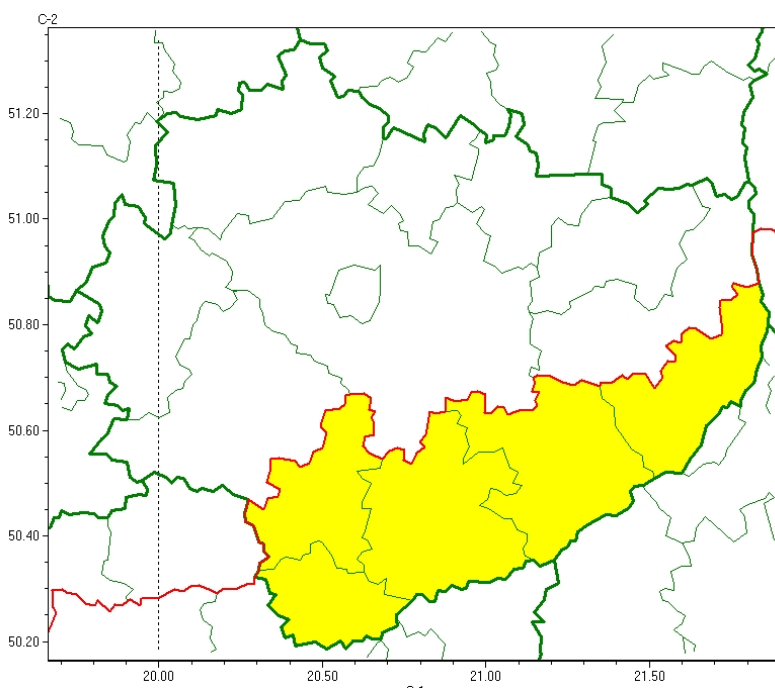

Wojewódzkie Centrum Zarządzania Kryzysowego

<http://czkw.kielce.uw.gov.pl/czk/aktualnosci-i-komunikat/komunikaty-kryzysowe/26626,OSTRZEZENIE-METEOROLOGICZNE-NR-50-Burze.html>
04.05.2024, 09:09

OSTRZEŻENIE METEOROLOGICZNE NR 50 - Burze

Zasięg ostrzeżeń w województwie

Burze
2024-04-20 08:54

WOJEWÓDZTWO ŚWIĘTOKRZYSKIE
OSTRZEŻENIA METEOROLOGICZNE ZBIORCZO NR 50
WYKAZ OBOWIĄZUJĄCYCH OSTRZEŻEŃ
o godz. 08:54 dnia 20.04.2024

Zjawisko/Stopień zagrożenia: **Burze/1**

Obszar (w nawiasie numer ostrzeżenia dla powiatu) powiaty: **buski(36), kazimierski(37), pińczowski(37), sandomierski(36), staszowski(36)**

Ważność: **od godz. 14:00 dnia 20.04.2024 do godz. 21:00 dnia 20.04.2024**

Prawdopodobieństwo: **70%**

Przebieg: **Prognozowane są lokalne burze, którym miejscami będą towarzyszyć porywy wiatru do 70 km/h i silny deszcz do 10 mm. Miejscami także opady krypy śnieżnej i drobnego gradu.**