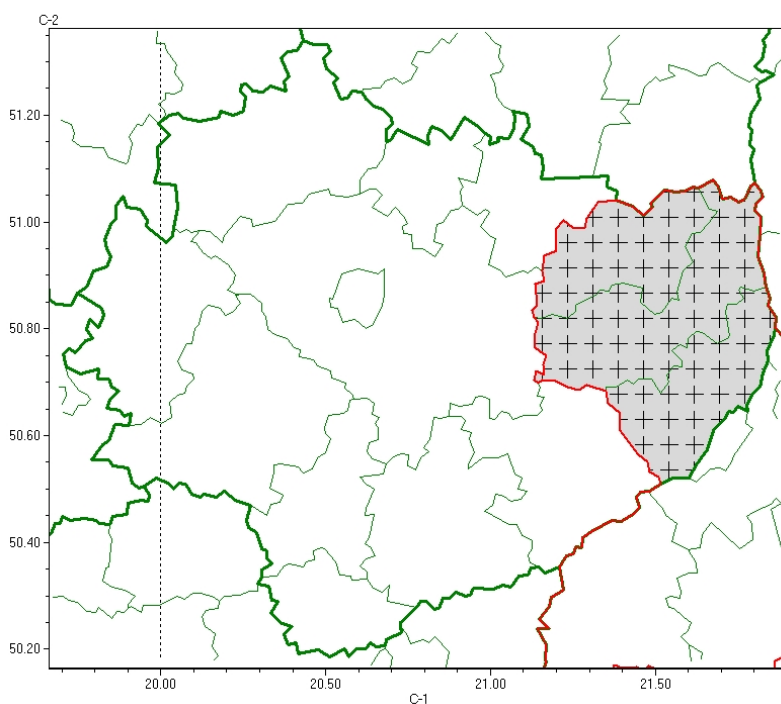

Wojewódzkie Centrum Zarządzania Kryzysowego

<http://czkw.kielce.uw.gov.pl/czk/aktualnosci-i-komunikat/komunikaty-kryzysowe/26461,Komunikat-meteorologiczny-z-godz-2235-dnia-20032024-Przymrozki.html>
27.04.2024, 16:49

Komunikat meteorologiczny z godz. 22:35 dnia 20.03.2024 - Przymrozki

Zasięg komunikatu w województwie

Przymrozki

Komunikat meteorologiczny z godz. 22:35 dnia 20.03.2024

Nazwa biura: **IMGW-PIB Biuro Prognoz Meteorologicznych w Krakowie**

Zjawiska: **Przymrozki**

Obszar: **województwo świętokrzyskie**

powiaty: **opatowski, ostrowiecki, sandomierski**

Sytuacja meteorologiczna: **Temperatura powietrza wynosi od 0°C do 2°C, ale lokalnie spadła już poniżej 0°C. W ciągu najbliższych 1-2 godzin temperatura powietrza na przeważającym obszarze spadnie poniżej 0°C. Prognozowany jest spadek temperatury powietrza do około -3°C, przy gruncie do około -6°C.**