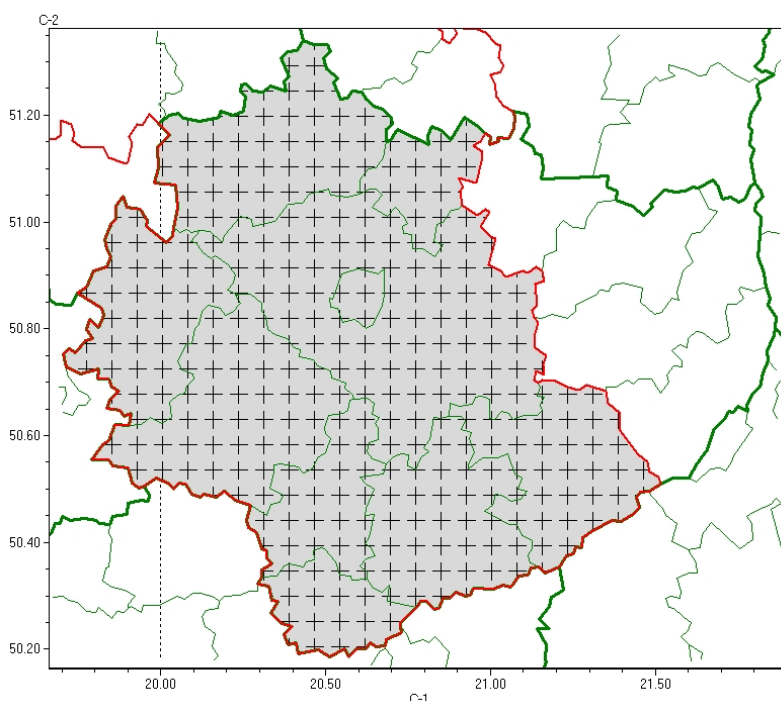

Wojewódzkie Centrum Zarządzania Kryzysowego

<http://czkw.kielce.uw.gov.pl/czk/aktualnosci-i-komunikat/komunikaty-kryzysowe/25520,Komunikat-meteorologiczny-z-godz-1408-dnia-19112023-Intensywne-opady-sniegu.html>
03.05.2024, 06:58

Komunikat meteorologiczny z godz. 14:08 dnia 19.11.2023 - Intensywne opady śniegu

Zasięg komunikatu w województwie

Intensywne opady śniegu

Komunikat meteorologiczny z godz. 14:08 dnia 19.11.2023

Nazwa biura: **IMGW-PIB Biuro Prognoz Meteorologicznych w Krakowie**

Zjawiska: **Intensywne opady śniegu**

Obszar: **województwo świętokrzyskie**

powiaty: **buski, jędrzejowski, kazimierski, Kielce, kielecki, konecki, pińczowski, skarżyski, staszowski, włoszczowski**

Sytuacja meteorologiczna: **W regionie występują opady śniegu, miejscami o natężeniu umiarkowanym. Prognozowana wysokość opadów śniegu miejscami do około 3 cm. Ślisko!**