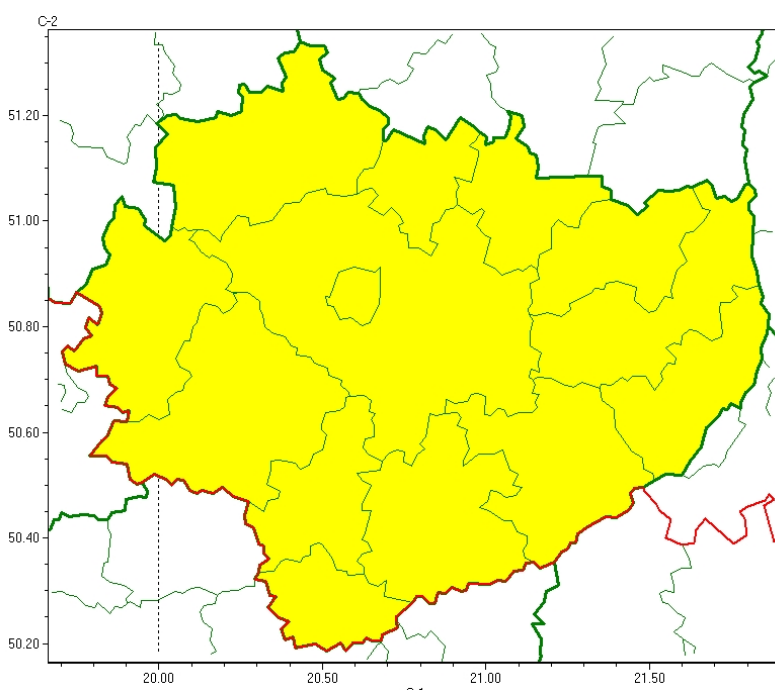

Wojewódzkie Centrum Zarządzania Kryzysowego

<http://czkw.kielce.uw.gov.pl/czk/aktualnosci-i-komunikat/komunikaty-kryzysowe/25372,OSTRZEZENIE-METEOROLOGICZNE-NR-184-Gesta-mgla.html>
27.09.2024, 07:20

OSTRZEŻENIE METEOROLOGICZNE NR 184 - Gęsta mgła

Zasięg ostrzeżeń w województwie

Gęsta mgła
2023-10-23 21:35

WOJEWÓDZTWO ŚWIĘTOKRZYSKIE
OSTRZEŻENIA METEOROLOGICZNE ZBIORCZO NR 184
WYKAZ OBOWIĄZUJĄCYCH OSTRZEŻEŃ
o godz. 21:35 dnia 23.10.2023

Zjawisko/Stopień zagrożenia: **Gęsta mgła/1**

Obszar (w nawiasie numer ostrzeżenia dla powiatu) powiaty: **buski(99), jędrzejowski(90), kazimierski(94), Kielce(95), kielecki(95), konecki(78), opatowski(89), ostrowiecki(87), pińczowski(92), sandomierski(93), skarżyski(83), starachowicki(83), staszowski(94), włoszczowski(84)**

Ważność: **od godz. 21:40 dnia 23.10.2023 do godz. 09:00 dnia 24.10.2023**

Prawdopodobieństwo: **70%**

Przebieg: **Prognozuje się gęste mgły, w zasięgu których widzialność może wynosić miejscami do 200 metrów, lokalnie do 100 metrów.**