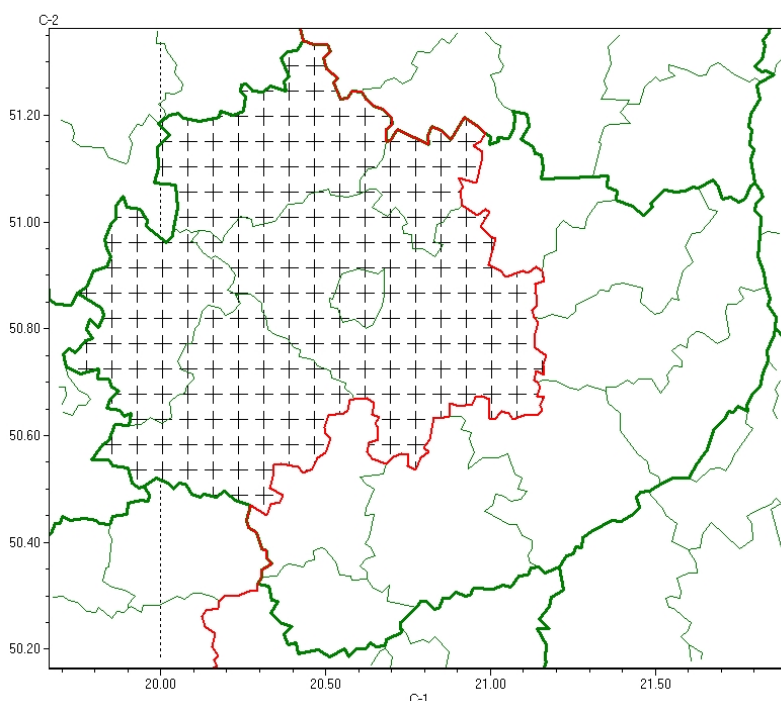

Wojewódzkie Centrum Zarządzania Kryzysowego

<http://czkw.kielce.uw.gov.pl/czk/aktualnosci-i-komunikat/komunikaty-kryzysowe/25366,Komunikat-meteorologiczny-z-godz-0702-dnia-22102023-Intensywne-opady-deszczu.html>
27.09.2024, 07:18

Komunikat meteorologiczny z godz. 07:02 dnia 22.10.2023 - Intensywne opady deszczu

Zasięg komunikatu w województwie

Intensywne opady deszczu

Komunikat meteorologiczny z godz. 07:02 dnia 22.10.2023

Nazwa biura: **IMGW-PIB Biuro Prognoz Meteorologicznych w Krakowie**

Zjawiska: **Intensywne opady deszczu**

Obszar: **województwo świętokrzyskie**

powiaty: **jędrzejowski, Kielce, kielecki, konecki, skarżyski, włoszczowski**

Sytuacja meteorologiczna: **Strefa umiarkowanych i silnych opadów deszczu przemieszcza się na północ. Natężenie opadu miejscami wynosi do 5 mm/10 min.**