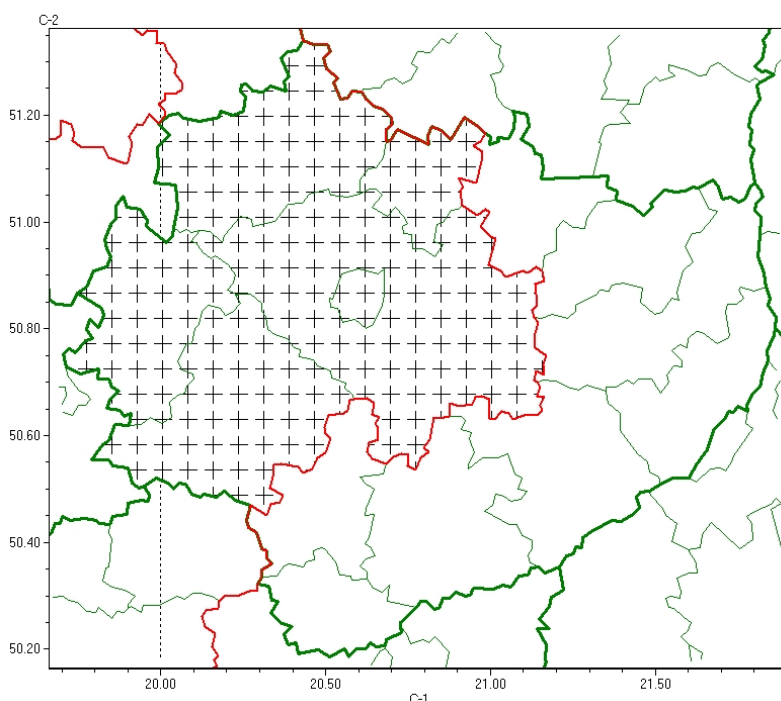

Wojewódzkie Centrum Zarządzania Kryzysowego

<http://czkw.kielce.uw.gov.pl/czk/aktualnosci-i-komunikat/komunikaty-kryzysowe/25365,Komunikat-meteorologiczny-z-godz-0653-dnia-22102023-Intensywne-opady-deszczu.html>
27.09.2024, 07:15

Komunikat meteorologiczny z godz. 06:53 dnia 22.10.2023 - Intensywne opady deszczu

Zasięg komunikatu w województwie

Intensywne opady deszczu

Komunikat meteorologiczny z godz. 06:53 dnia 22.10.2023

Nazwa biura: **IMGW-PIB Biuro Prognoz Meteorologicznych w Krakowie**

Zjawiska: **Intensywne opady deszczu**

Obszar: **województwo świętokrzyskie**

powiaty: **jędrzejowski, Kielce, kielecki, konecki, skarżyski, włoszczowski**

Sytuacja meteorologiczna: **Strefa umiarkowanych i silnych opadów deszczu przemieszcza się na północ. Natężenie opadu miejscami wynosi do 5 mm/10 mm.**

Uwagi: **Komunikat przygotowany na podstawie danych z systemów teledetekcji atmosfery oraz sieci pomiarowo-obszaryjnych IMGW-PIB. Lokalnie zjawiska mogą mieć inny przebieg niż opisany.**

Pliki do pobrania

Komunikat meteorologiczny z godz. 06:53 dnia 22.10.2023 - Intensywne opady deszczu