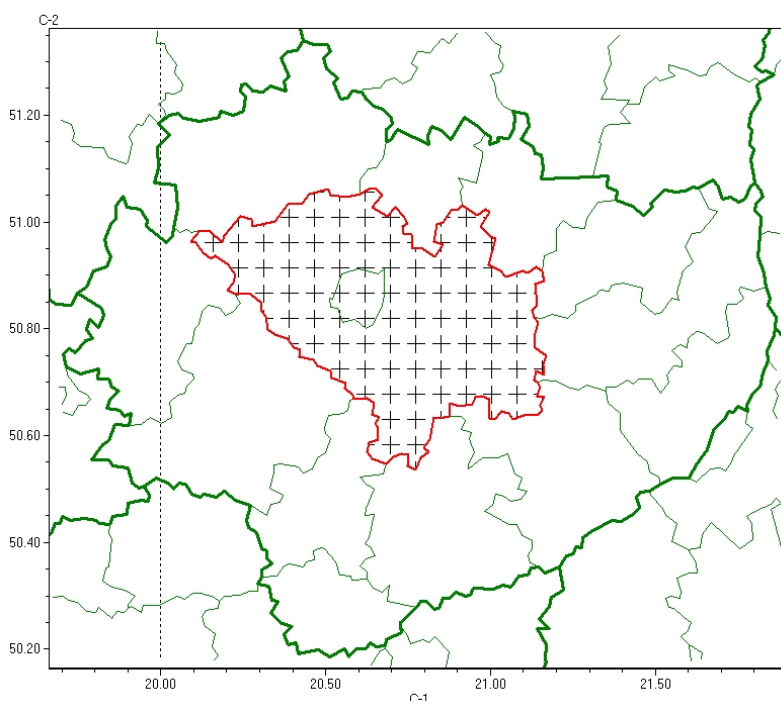

Wojewódzkie Centrum Zarządzania Kryzysowego

<http://czkw.kielce.uw.gov.pl/czk/aktualnosci-i-komunikat/komunikaty-kryzysowe/25184,Komunikat-meteorologiczny-z-godz-0445-dnia-20092023-Gesta-mgla-Kielce-powiat-kie.html>
27.09.2024, 07:22

Komunikat meteorologiczny z godz. 04:45 dnia 20.09.2023 - Gęsta mgła (Kielce, powiat kielecki)

Zasięg komunikatu w województwie

Gęsta mgła

Komunikat meteorologiczny z godz. 04:45 dnia 20.09.2023

Nazwa biura: **IMGW-PIB Biuro Prognoz Meteorologicznych w Krakowie**

Zjawiska: **Gęsta mgła**

Obszar: **województwo świętokrzyskie**

powiaty: **Kielce, kielecki**

Sytuacja meteorologiczna: **Gdziegdzie występuje gęsta mgła. Widzialność może być w niej ograniczona przejściowo do 100 m. Prognozuje się, że mgła zacznie zanikać od godziny 7.30.**

Uwagi: **Komunikat przygotowano na podstawie danych z systemów teledetekcji atmosfery oraz sieci pomiarowo-obszaryjnych IMGW-PIB. Lokalnie zjawiska mogą mieć inny przebieg niż opisany.**

Pliki do pobrania

Komunikat meteorologiczny z godz. 04:45 dnia 20.09.2023 - Gęsta mgła