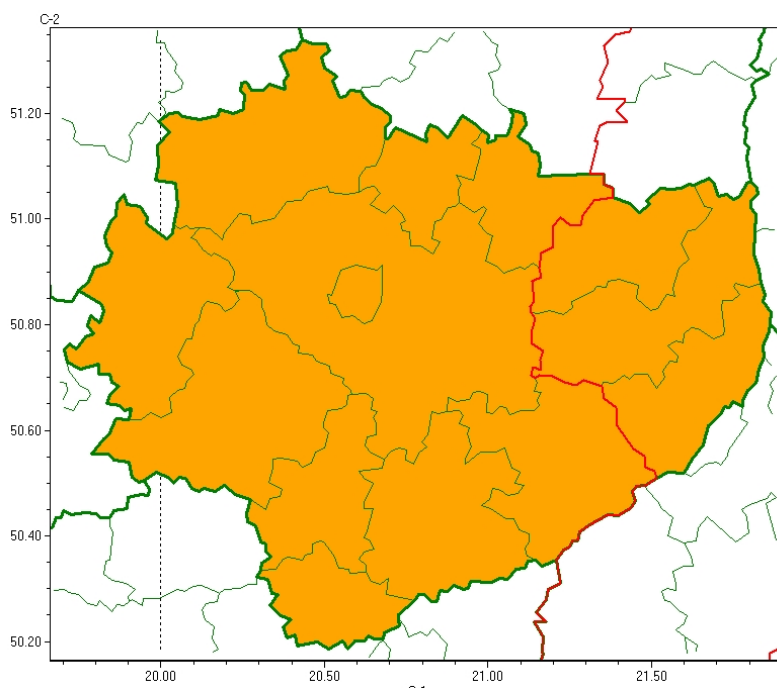

Wojewódzkie Centrum Zarządzania Kryzysowego

<http://czkw.kielce.uw.gov.pl/czk/aktualnosci-i-komunikat/komunikaty-kryzysowe/25070,OSTRZEZENIE-METEOROLOGICZNE-NR-168-Burze-z-gradem.html>
03.05.2024, 03:08

OSTRZEŻENIE METEOROLOGICZNE NR 168 - Burze z gradem

Zasięg ostrzeżeń w województwie

Burze z gradem
2023-08-29 11:29

WOJEWÓDZTWO ŚWIĘTOKRZYSKIE
OSTRZEŻENIA METEOROLOGICZNE ZBIORCZO NR 168
WYKAZ OBOWIĄZUJĄCYCH OSTRZEŻEŃ
o godz. 11:29 dnia 29.08.2023

Zjawisko/Stopień zagrożenia: **Burze z gradem/2**

Obszar (w nawiasie numer ostrzeżenia dla powiatu) powiaty: **opatowski(82), ostrowiecki(80), sandomierski(87)**

Ważność: **od godz. 20:00 dnia 29.08.2023 do godz. 06:00 dnia 30.08.2023**