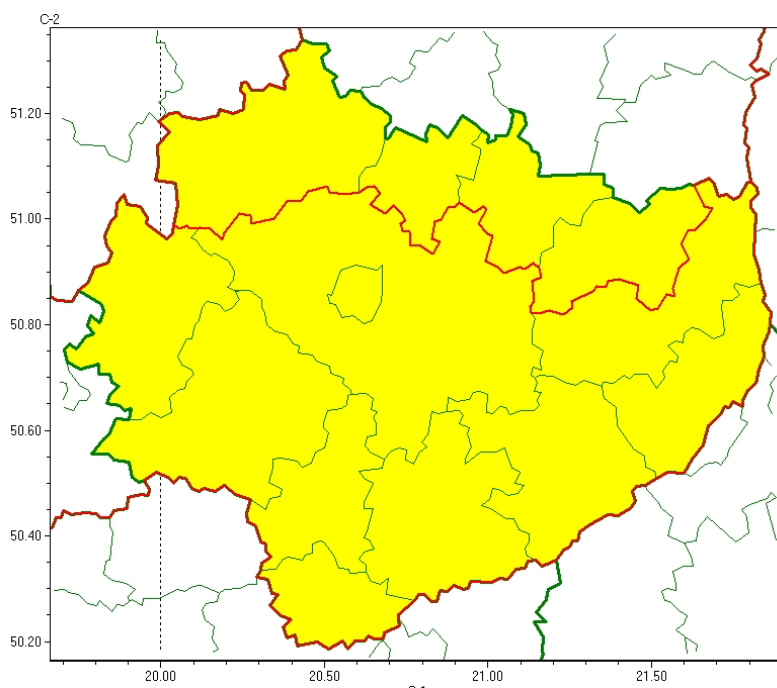

Wojewódzkie Centrum Zarządzania Kryzysowego

<http://czkw.kielce.uw.gov.pl/czk/aktualnosci-i-komunikat/komunikaty-kryzysowe/24716,OSTRZEZENIE-METEOROLOGICZNE-NR-130-Burze-z-gradem.html>
27.09.2024, 07:18

OSTRZEŻENIE METEOROLOGICZNE NR 130 - Burze z gradem

Zasięg ostrzeżeń w województwie

Burze z gradem
2023-07-28 16:57

WOJEWÓDZTWO ŚWIĘTOKRZYSKIE
OSTRZEŻENIA METEOROLOGICZNE ZBIORCZO NR 130
WYKAZ OBOWIĄZUJĄCYCH OSTRZEŻEŃ
o godz. 16:57 dnia 28.07.2023

Ważność: **od godz. 17:00 dnia 28.07.2023 do godz. 20:00 dnia 28.07.2023**

Prawdopodobieństwo: **80%**

Przebieg: **Prognozowane są burze, przemieszczające w kierunku wschodnim, którym miejscami będą towarzyszyć silne opady deszczu do 25 mm oraz porywy wiatru do 70 km/h. Miejscami grad.**

Uwagi: **Brak.**

Zjawisko/Stopień zagrożenia: **Burze z gradem/1**

Obszar (w nawiasie numer ostrzeżenia dla powiatu) powiaty: **konecki(57), ostrowiecki(64), skarżyski(60), starachowicki(61)**

Ważność: **od godz. 16:30 dnia 28.07.2023 do godz. 20:00 dnia 28.07.2023**