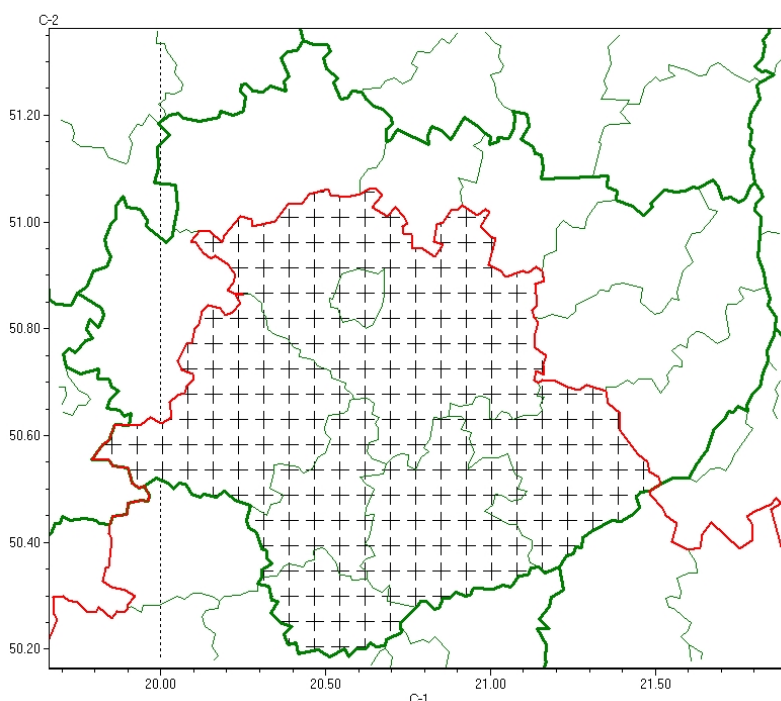

Wojewódzkie Centrum Zarządzania Kryzysowego

<http://czkw.kielce.uw.gov.pl/czk/aktualnosci-i-komunikat/komunikaty-kryzysowe/24686,Komunikat-meteorologiczny-z-godz-0452-dnia-26072023-Gesta-mgla.html>
27.09.2024, 07:20

Komunikat meteorologiczny z godz. 04:52 dnia 26.07.2023 - Gęsta mgła

Zasięg komunikatu w województwie

Gęsta mgła

Komunikat meteorologiczny z godz. 04:52 dnia 26.07.2023

Nazwa biura: **IMGW-PIB Biuro Prognoz Meteorologicznych w Krakowie**

Zjawiska: **Gęsta mgła**

Obszar: **województwo świętokrzyskie**, powiaty: **buski, jędrzejowski, kazimierski, Kielce, kielecki, pińczowski, staszowski**

Sytuacja meteorologiczna: **Miejscami występują mgły ograniczające widzialność do 200 m, które będą się utrzymywać przez najbliższe 2-3 godziny.**

Uwagi: **Komunikat przygotowano na podstawie danych z sieci pomiarowo-obszaryjnych IMGW-PIB. Lokalnie zjawiska mogą mieć inny przebieg niż opisany.**

Pliki do pobrania

Komunikat meteorologiczny z godz. 04:52 dnia 26.07.2023 - Gęsta mgła
281.45 KB