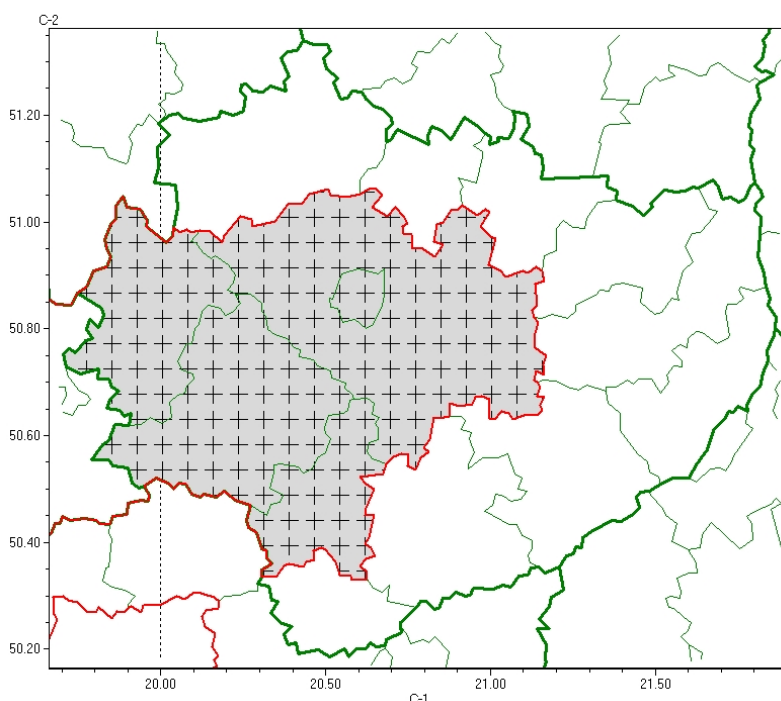

Wojewódzkie Centrum Zarządzania Kryzysowego

<http://czkw.kielce.uw.gov.pl/czk/aktualnosci-i-komunikat/komunikaty-kryzysowe/24395,Komunikat-meteorologiczny-z-godz-2106-dnia-23062023-Burze-z-gradem.html>
12.05.2024, 19:08

Komunikat meteorologiczny z godz. 21:06 dnia 23.06.2023 - Burze z gradem

Zasięg komunikatu w województwie

Burze z gradem

Komunikat meteorologiczny z godz. 21:06 dnia 23.06.2023

Nazwa biura: **IMGW-PIB Biuro Prognoz Meteorologicznych w Krakowie**

Zjawiska: **Burze z gradem**

Obszar: **województwo świętokrzyskie**, powiaty: **jędrzejowski, Kielce, kielecki, pińczowski, włoszczowski**

Sytuacja meteorologiczna: **Miejscami występują burze, którym towarzyszą opady deszczu o natężeniu do 15 mm/h, porywisty wiatr i lokalnie grad. Burze przemieszczają się na wschód i w najbliższym czasie będą stopniowo słabnąć i zanikać.**