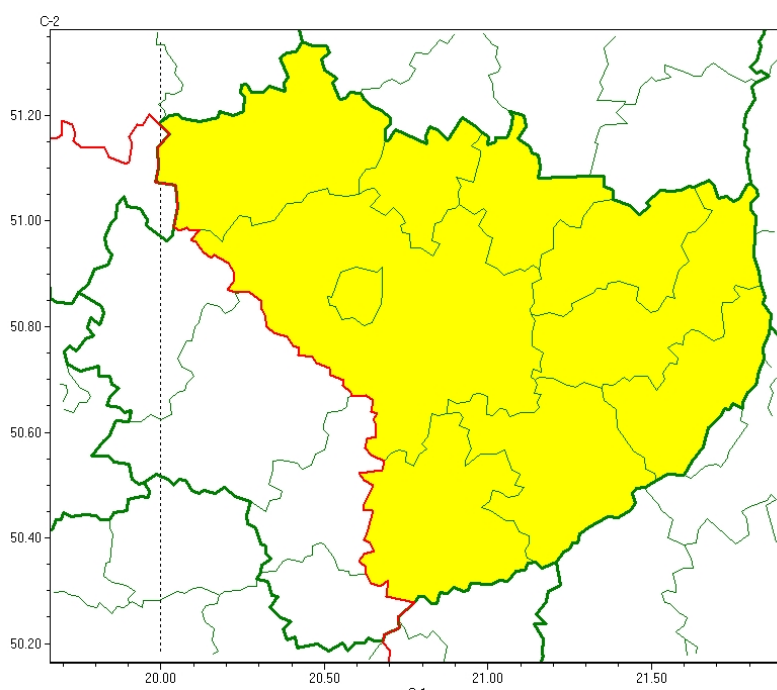

Wojewódzkie Centrum Zarządzania Kryzysowego

<http://czkw.kielce.uw.gov.pl/czk/aktualnosci-i-komunikat/komunikaty-kryzysowe/24306,OSTRZEZENIE-METEOROLOGICZNE-NR-88-Burze-z-gradem.html>
18.09.2025, 11:27

OSTRZEŻENIE METEOROLOGICZNE NR 88 - Burze z gradem

Zasięg ostrzeżeń w województwie

Burze z gradem
2023-06-18 05:34

WOJEWÓDZTWO ŚWIĘTOKRZYSKIE
OSTRZEŻENIA METEOROLOGICZNE ZBIORCZO NR 88
WYKAZ OBOWIĄZUJĄCYCH OSTRZEŻEŃ
o godz. 05:34 dnia 18.06.2023

Zjawisko/Stopień zagrożenia: **Burze z gradem/1**

Obszar (w nawiasie numer ostrzeżenia dla powiatu) powiaty: **buski(57), Kielce(54), kielecki(54), konecki(41), opatowski(51), ostrowiecki(50), sandomierski(55), skarżyski(46), starachowicki(47), staszowski(56)**

Ważność: **od godz. 12:00 dnia 18.06.2023 do godz. 20:00 dnia 18.06.2023**

Prawdopodobieństwo: **80%**

Przebieg: **Prognozowane są burze, którym miejscami będą towarzyszyć silne opady deszczu do około 20 mm, a lokalnie do około 30 mm oraz porywy wiatru do 60 km/h. Miejscami grad.**