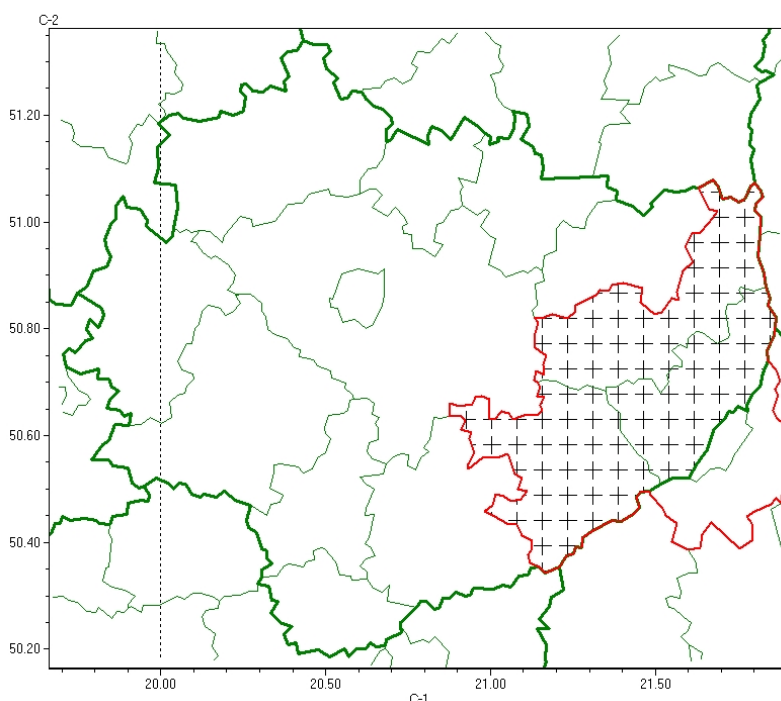

Wojewódzkie Centrum Zarządzania Kryzysowego

<http://czkw.kielce.uw.gov.pl/czk/aktualnosci-i-komunikat/komunikaty-kryzysowe/23449,Komunikat-meteorologiczny-z-godz-2136-dnia-07022023-Opady-marznace.html>
07.05.2024, 09:17

Komunikat meteorologiczny z godz. 21:36 dnia 07.02.2023 - Opady marznące

Zasięg komunikatu w województwie

Opady marznące

Komunikat meteorologiczny z godz. 21:36 dnia 07.02.2023

Nazwa biura: **IMGW-PIB Biuro Prognoz Meteorologicznych w Krakowie**

Zjawiska: **Opady marznące**

Obszar: **województwo świętokrzyskie**

powiaty: **opatowski, sandomierski, staszowski**

Sytuacja meteorologiczna: **Miejscami występują słabe opady marznącej mżawki powodujące gołoledź.**

Uwagi: **Komunikat przygotowano na podstawie danych z systemów teledetekcji atmosfery oraz sieci pomiarowo-obszernych IMGW-PIB. Lokalnie zjawiska mogą mieć inny przebieg niż opisany.**

Pliki do pobrania

Komunikat meteorologiczny z godz. 21:36 dnia 07.02.2023 - Opady marznące
278.05 KB