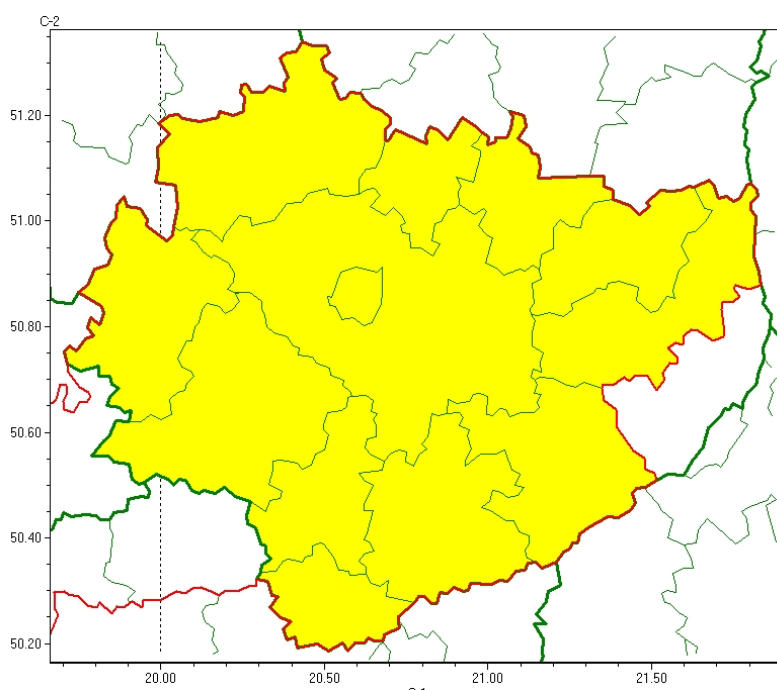

Wojewódzkie Centrum Zarządzania Kryzysowego

<http://czkw.kielce.uw.gov.pl/czk/aktualnosci-i-komunikat/komunikaty-kryzysowe/23439,OSTRZEZENIE-METEOROLOGICZNE-NR-26-Silny-mroz.html>
07.05.2024, 04:23

OSTRZEŻENIE METEOROLOGICZNE NR 26 - Silny mróz

Zasięg ostrzeżeń w województwie

Silny mróz
2023-02-07 00:32

WOJEWÓDZTWO ŚWIĘTOKRZYSKIE
OSTRZEŻENIA METEOROLOGICZNE ZBIORCZO NR 26
WYKAZ OBOWIĄZUJĄCYCH OSTRZEŻEŃ
o godz. 00:32 dnia 07.02.2023

Zjawisko/Stopień zagrożenia: **Silny mróz/1**

Obszar (w nawiasie numer ostrzeżenia dla powiatu) powiaty: **buski(17), jędrzejowski(16), kazimierski(17), Kielce(17), kielecki(17), konecki(12), opatowski(15), ostrowiecki(14), pińczowski(16), skarżyski(14), starachowicki(14), staszowski(16), włoszczowski(13)**

Ważność: **od godz. 00:45 dnia 07.02.2023 do godz. 10:00 dnia 07.02.2023**

Prawdopodobieństwo: **80%**

Przebieg: **Prognozuje się temperaturę minimalną w nocy od -19°C do -15°C. Wiatr o średniej prędkości do 10 km/h.**