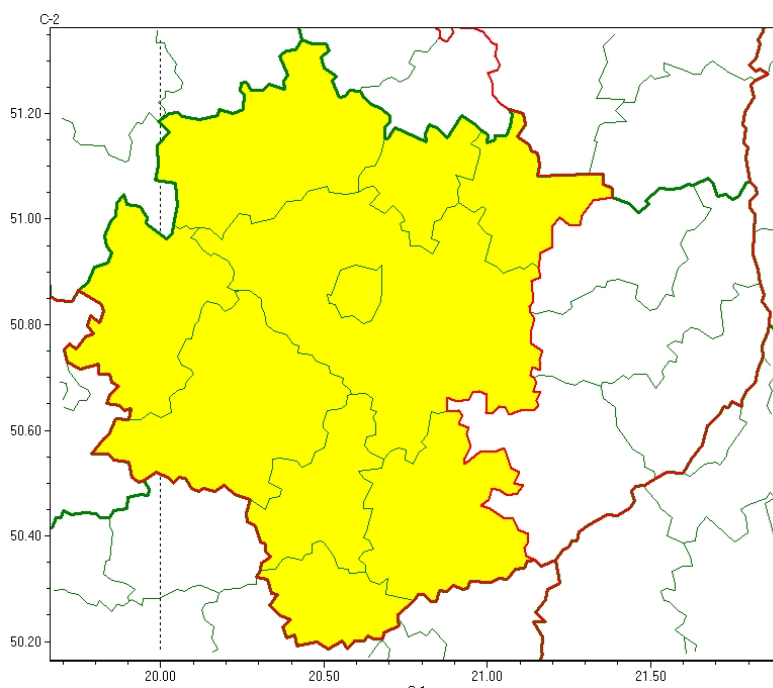

Wojewódzkie Centrum Zarządzania Kryzysowego

<http://czkw.kielce.uw.gov.pl/czk/aktualnosci-i-komunikat/komunikaty-kryzysowe/23415,OSTRZEZENIE-METEOROLOGICZNE-NR-23-Intensywne-opady-sniegu.html>
2023-06-08, 03:02

OSTRZEŻENIE METEOROLOGICZNE NR 23 - Intensywne opady śniegu

Zasięg ostrzeżeń w województwie

Intensywne opady śniegu
2023-02-02 20:06

WOJEWÓDZTWO ŚWIĘTOKRZYSKIE
OSTRZEŻENIA METEOROLOGICZNE ZBIORCZO NR 23
WYKAZ OBOWIĄZUJĄCYCH OSTRZEŻEŃ
o godz. 20:06 dnia 02.02.2023

Zjawisko/Stopień zagrożenia: **Intensywne opady śniegu/1**

Obszar (w nawiasie numer ostrzeżenia dla powiatu) powiaty: **buski(13), jędrzejowski(12), kazimierski(13), Kielce(13), kielecki(13), konecki(9), pińczowski(12), skarżyski(11), starachowicki(11), włoszczowski(9)**

Ważność: **od godz. 11:00 dnia 03.02.2023 do godz. 21:00 dnia 03.02.2023**

Prawdopodobieństwo: **80%**

Przebieg: **Prognozowane są opady śniegu powodujące przyrost pokrywy śnieżnej o około 10 cm.**

Uwagi: **Brak.**