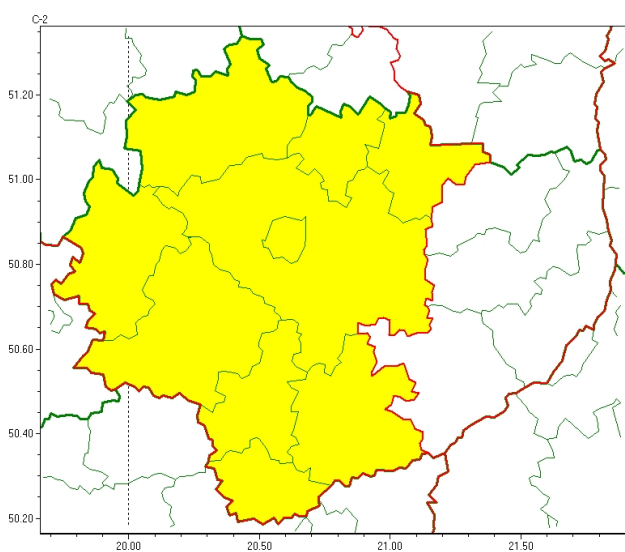

Wojewódzkie Centrum Zarządzania Kryzysowego

<http://czkw.kielce.uw.gov.pl/czk/aktualnosci-i-komunikat/komunikaty-kryzysowe/23408,OSTRZEZENIE-METEOROLOGICZNE-NR-23-Intensywne-opady-sniegu-Oblodzenie.html>
2023-06-08, 04:06

OSTRZEŻENIE METEOROLOGICZNE NR 23 - Intensywne opady śniegu, Oblodzenie

Zasięg ostrzeżeń w województwie

Intensywne opady śniegu
2023-02-02 20:06

Oblodzenie
2023-02-02 20:06

WOJEWÓDZTWO ŚWIĘTOKRZYSKIE OSTRZEŻENIA METEOROLOGICZNE ZBIORCZO NR 23 WYKAZ OBOWIĄZUJĄCYCH OSTRZEŻEŃ o godz. 20:06 dnia 02.02.2023

Zjawisko/Stopień zagrożenia: **Intensywne opady śniegu/1**

Obszar (w nawiasie numer ostrzeżenia dla powiatu) powiaty: **buski(13), jędrzejowski(12), kazimierski(13), Kielce(13), kielecki(13), konecki(9), pińczowski(12), skarżyski(11), starachowicki(11), włoszczowski(9)**

Ważność: **od godz. 11:00 dnia 03.02.2023 do godz. 21:00 dnia 03.02.2023**

Prawdopodobieństwo: **80%**

Przebieg: **Prognozowane są opady śniegu powodujące przyrost pokrywy śnieżnej o około 10 cm.**

Uwagi: **Brak.**