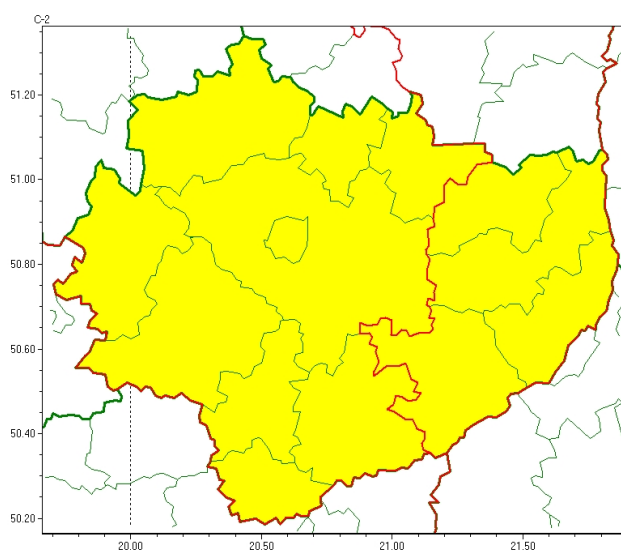

Wojewódzkie Centrum Zarządzania Kryzysowego

<http://czkw.kielce.uw.gov.pl/czk/aktualnosci-i-komunikat/komunikaty-kryzysowe/23408,OSTRZEZENIE-METEOROLOGICZNE-NR-23-Intensywne-opady-sniegu-Oblodzenie.html>
2023-06-08, 04:06

OSTRZEŻENIE METEOROLOGICZNE NR 23 - Intensywne opady śniegu, Oblodzenie

Zasięg ostrzeżeń w województwie

Intensywne opady śniegu
2023-02-02 20:06

Oblodzenie
2023-02-02 20:06

WOJEWÓDZTWO ŚWIĘTOKRZYSKIE OSTRZEŻENIA METEOROLOGICZNE ZBIORCZO NR 23 WYKAZ OBOWIĄZUJĄCYCH OSTRZEŻEŃ o godz. 20:06 dnia 02.02.2023

Zjawisko/Stopień zagrożenia: **Intensywne opady śniegu/1**

Obszar (w nawiasie numer ostrzeżenia dla powiatu) powiaty: **buski(13), jędrzejowski(12), kazimierski(13), Kielce(13), kielecki(13), konecki(9), pińczowski(12), skarżyski(11), starachowicki(11), włoszczowski(9)**

Ważność: **od godz. 11:00 dnia 03.02.2023 do godz. 21:00 dnia 03.02.2023**

Prawdopodobieństwo: **80%**

Przebieg: **Prognozowane są opady śniegu powodujące przyrost pokrywy śnieżnej o około 10 cm.**

Uwagi: **Brak.**