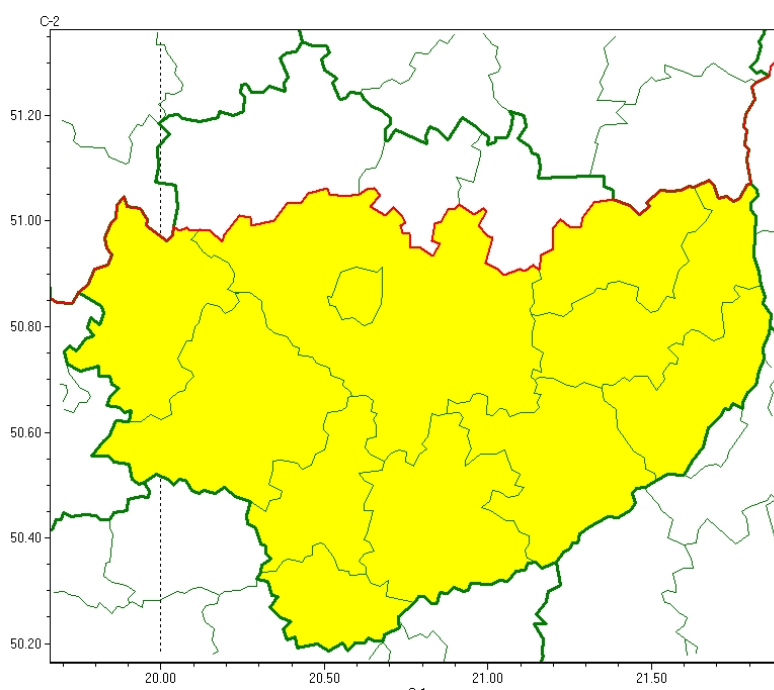

Wojewódzkie Centrum Zarządzania Kryzysowego

<http://czkw.kielce.uw.gov.pl/czk/aktualnosci-i-komunikat/komunikaty-kryzysowe/23387,OSTRZEZENIE-METEOROLOGICZNE-NR-22-Oblodzenie.html>
2023-05-30, 04:22

OSTRZEŻENIE METEOROLOGICZNE NR 22 - Oblodzenie

Zasięg ostrzeżeń w województwie

Oblodzenie
2023-01-30 21:22

WOJEWÓDZTWO ŚWIĘTOKRZYSKIE
OSTRZEŻENIA METEOROLOGICZNE ZBIORCZO NR 22
WYKAZ OBOWIĄZUJĄCYCH OSTRZEŻEŃ
o godz. 21:22 dnia 30.01.2023

Zjawisko/Stopień zagrożenia: **Oblodzenie/1**

Obszar (w nawiasie numer ostrzeżenia dla powiatu) powiaty: **buski(12), jędrzejowski(11), kazimierski(12), Kielce(12), kielecki(12), opatowski(12), ostrowiecki(11), pińczowski(11), sandomierski(12), staszowski(13), włoszczowski(8)**

Ważność: **od godz. 03:00 dnia 31.01.2023 do godz. 08:00 dnia 31.01.2023**

Prawdopodobieństwo: **80%**

Przebieg: **Prognozuje się miejscami zamarzanie mokrej nawierzchni dróg i chodników po opadach deszczu ze śniegiem i mokrego śniegu powodujące ich oblodzenie. Temperatura minimalna około 0°C, temperatura minimalna przy gruncie około -1°C.**