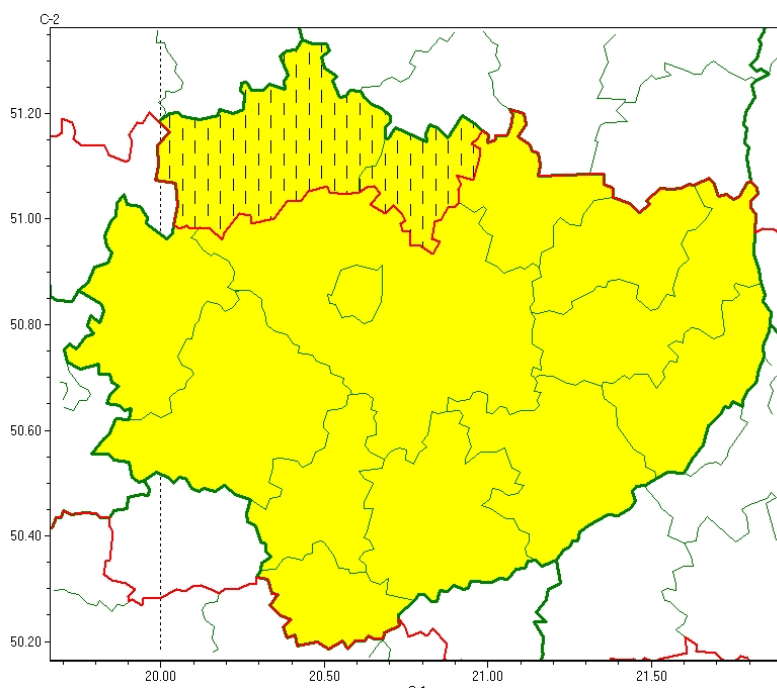

Wojewódzkie Centrum Zarządzania Kryzysowego

<http://czkw.kielce.uw.gov.pl/czk/aktualnosci-i-komunikat/komunikaty-kryzysowe/23373,OSTRZEZENIE-METEOROLOGICZNE-NR-20-Opady-marznace.html>
2023-05-30, 03:00

OSTRZEŻENIE METEOROLOGICZNE NR 20 - Opady marznące

Zasięg ostrzeżeń w województwie

Opady marznące
2023-01-29 12:25

WOJEWÓDZTWO ŚWIĘTOKRZYSKIE
OSTRZEŻENIA METEOROLOGICZNE ZBIORCZO NR 20
WYKAZ OBOWIĄZUJĄCYCH OSTRZEŻEŃ
o godz. 12:25 dnia 29.01.2023

Zjawisko/Stopień zagrożenia: **Opady marznące/1 ZMIANA**

Obszar (w nawiasie numer ostrzeżenia dla powiatu) powiaty: **konecki(8), skarżyski(10)**

Ważność: **od godz. 12:23 dnia 29.01.2023 do godz. 07:00 dnia 30.01.2023**

Prawdopodobieństwo: **75%**

Przebieg: **Prognozowane są miejscami słabe opady marznącej mżawki powodujące gołoledź.**

Uwagi: **Wydłużenie ważności ostrzeżenia.**

Zjawisko/Stopień zagrożenia: **Opady marznące/1**