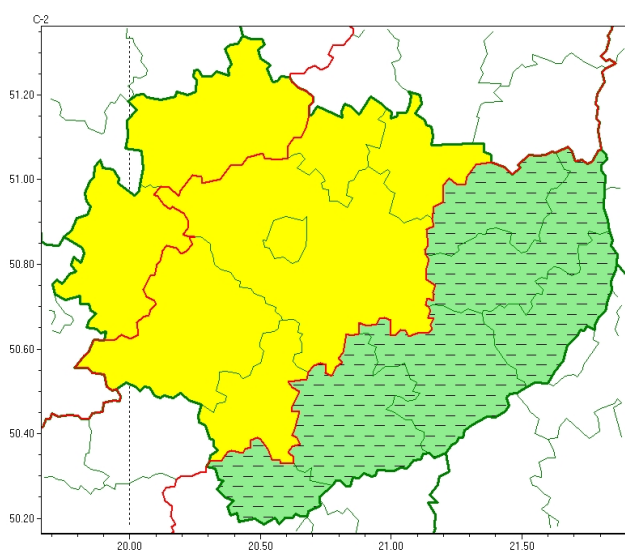

Wojewódzkie Centrum Zarządzania Kryzysowego

<http://czkw.kielce.uw.gov.pl/czk/aktualnosci-i-komunikat/komunikaty-kryzysowe/23321,OSTRZEZENIE-METEOROLOGICZNE-NR-14-Opady-marznace-Gesta-mgla.html>
2023-05-30, 02:42

OSTRZEŻENIE METEOROLOGICZNE NR 14 - Opady marznące, Gęsta mgła

Zasięg ostrzeżeń w województwie

Opady marznące
2023-01-22 20:43

Gęsta mgła
2023-01-22 20:43

WOJEWÓDZTWO ŚWIĘTOKRZYSKIE OSTRZEŻENIA METEOROLOGICZNE ZBIORCZO NR 14 WYKAZ OBOWIĄZUJĄCYCH OSTRZEŻEŃ o godz. 20:43 dnia 22.01.2023

Zjawisko/Stopień zagrożenia: **Opady marznące/1 ODWOŁANIE**

Obszar (w nawiasie numer ostrzeżenia dla powiatu) powiaty: **buski(7), kazimierski(7), opatowski(8), ostrowiecki(7), sandomierski(8), staszowski(8)**

Czas odwołania: **godz. 20:42 dnia 22.01.2023**

Przyczyna: **Zjawisko zakończyło się**

Uwagi: **Brak**

Zjawisko/Stopień zagrożenia: **Opady marznące/1**

Obszar (w nawiasie numer ostrzeżenia dla powiatu) powiaty: **jędrzejowski(6), Kielce(7), kielecki(7), konecki(6), pińczowski(6), skarżyski(7), starachowicki(7), włoszczowski(5)**