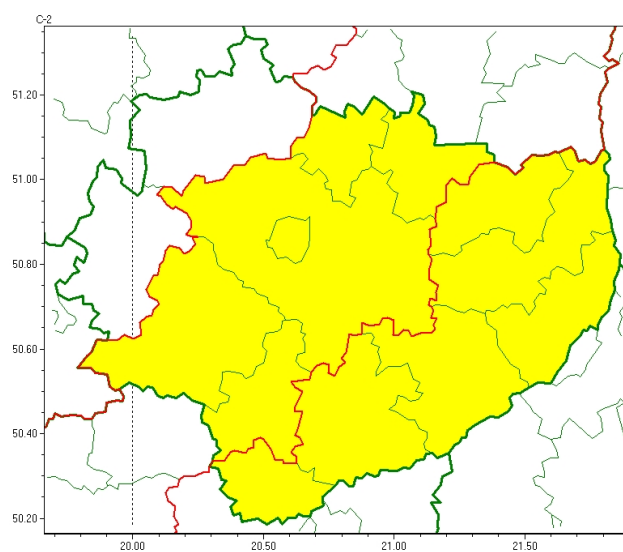

Wojewódzkie Centrum Zarządzania Kryzysowego

<http://czkw.kielce.uw.gov.pl/czk/aktualnosci-i-komunikat/komunikaty-kryzysowe/23321,OSTRZEZENIE-METEOROLOGICZNE-NR-14-Opady-marznace-Gesta-mgla.html>
2023-05-30, 02:42

OSTRZEŻENIE METEOROLOGICZNE NR 14 - Opady marznące, Gęsta mgła

Zasięg ostrzeżeń w województwie

Opady marznące
2023-01-22 20:43

Gęsta mgła
2023-01-22 20:43

WOJEWÓDZTWO ŚWIĘTOKRZYSKIE OSTRZEŻENIA METEOROLOGICZNE ZBIORCZO NR 14 WYKAZ OBOWIĄZUJĄCYCH OSTRZEŻEŃ o godz. 20:43 dnia 22.01.2023

Zjawisko/Stopień zagrożenia: **Opady marznące/1 ODWOŁANIE**

Obszar (w nawiasie numer ostrzeżenia dla powiatu) powiaty: **buski(7), kazimierski(7), opatowski(8), ostrowiecki(7), sandomierski(8), staszowski(8)**

Ważność: **od godz. 21:00 dnia 22.01.2023 do godz. 09:00 dnia 23.01.2023**

Prawdopodobieństwo: **70%**

Przebieg: **Prognozuje się gęste mgły, w zasięgu których widzialność może wynosić miejscami od 50 m do 200 m.**