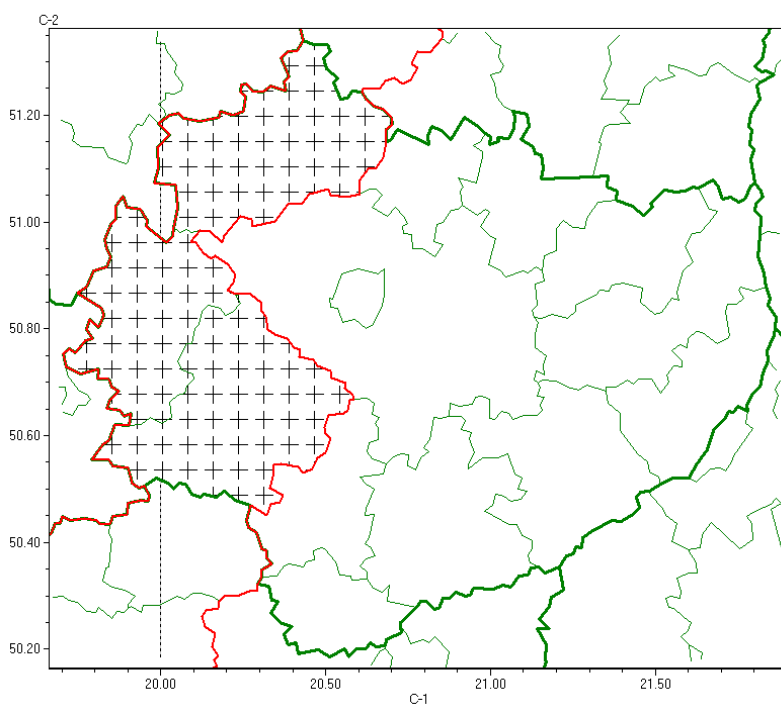

Wojewódzkie Centrum Zarządzania Kryzysowego

<http://czkw.kielce.uw.gov.pl/czk/aktualnosc-i-komunikat/komunikaty-kryzysowe/22579,Komunikat-meteorologiczny-z-godz-0028-dnia-27092022-Gesta-mgla.html>
2023-02-04, 18:55

Komunikat meteorologiczny z godz. 00:28 dnia 27.09.2022 - Gęsta mgła

Zasięg komunikatu w województwie

Gęsta mgła

Komunikat meteorologiczny z godz. 00:28 dnia 27.09.2022

Nazwa biura: **IMGW-PIB Biuro Prognoz Meteorologicznych w Krakowie**

Zjawiska: **Gęsta mgła**

Obszar: **województwo świętokrzyskie**

powiaty: **jędrzejowski, konecki, włoszczowski**

Sytuacja meteorologiczna: **Miejscami występują mgły ograniczające widzialność lokalnie do 100 m.**