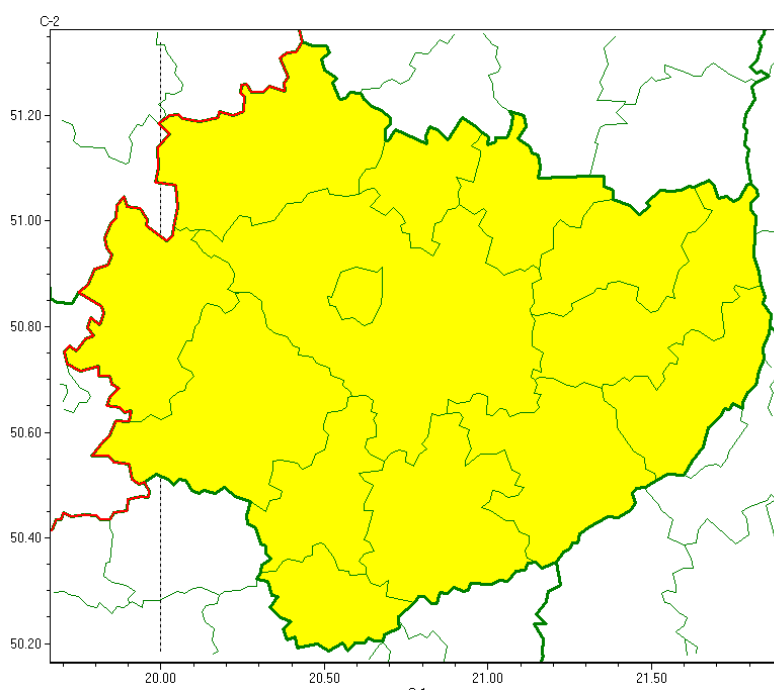

# Wojewódzkie Centrum Zarządzania Kryzysowego

<http://czkw.kielce.uw.gov.pl/czk/aktualnosci-i-komunikat/komunikaty-kryzysowe/22575,OSTRZEZENIE-METEOROLOGICZNE-NR-153-Gesta-mgla.html>  
2023-02-04, 20:17

## OSTRZEŻENIE METEOROLOGICZNE NR 153 - Gęsta mgła

### Zasięg ostrzeżeń w województwie

Gęsta mgła  
2022-09-26 18:40

**WOJEWÓDZTWO ŚWIĘTOKRZYSKIE**  
**OSTRZEŻENIA METEOROLOGICZNE ZBIORCZO NR 153**  
**WYKAZ OBOWIĄZUJĄCYCH OSTRZEŻEŃ**  
**o godz. 18:40 dnia 26.09.2022**

Ważność: **od godz. 23:00 dnia 26.09.2022 do godz. 10:00 dnia 27.09.2022**

Prawdopodobieństwo: **80%**

Przebieg: **Prognozuje się miejscami gęste mgły, w zasięgu których widzialność okresami może wynosić od 100 m do 200 m.**