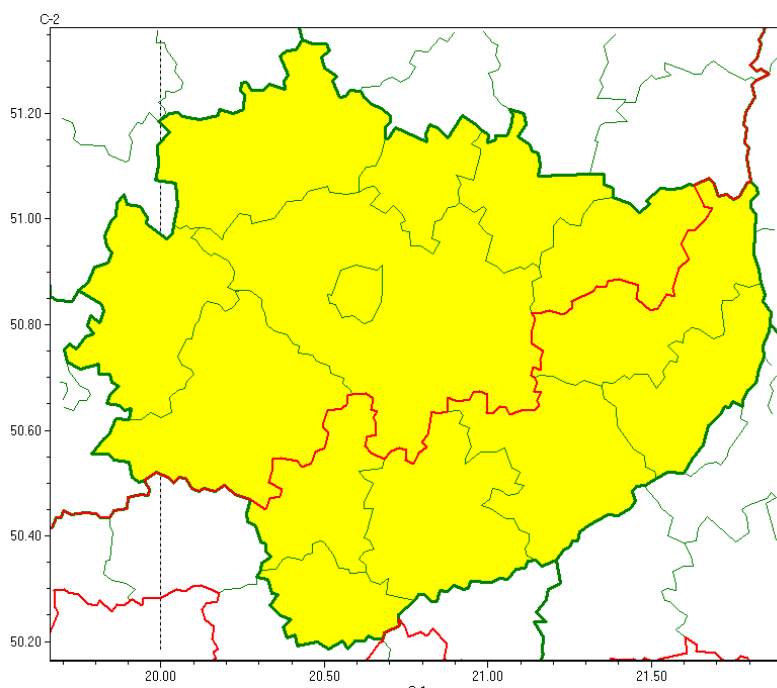

Wojewódzkie Centrum Zarządzania Kryzysowego

<http://czkw.kielce.uw.gov.pl/czk/aktualnosci-i-komunikat/komunikaty-kryzysowe/22096,OSTRZEZENIE-METEOROLOGICZNE-NR-107-Burze-z-gradem.html>
04.05.2024, 19:33

OSTRZEŻENIE METEOROLOGICZNE NR 107 - Burze z gradem

Zasięg ostrzeżeń w województwie

Burze z gradem
2022-07-16 05:31

WOJEWÓDZTWO ŚWIĘTOKRZYSKIE OSTRZEŻENIA METEOROLOGICZNE ZBIORCZO NR 107 WYKAZ OBOWIĄZUJĄCYCH OSTRZEŻEŃ o godz. 05:31 dnia 16.07.2022

Zjawisko/Stopień zagrożenia: **Burze z gradem/1**

Obszar (w nawiasie numer ostrzeżenia dla powiatu) powiaty: **jędrzejowski(67), Kielce(72), kielecki(72), konecki(69), ostrowiecki(68), skarżyski(70), starachowicki(70), włoszczowski(68)**

Ważność: **od godz. 13:00 dnia 16.07.2022 do godz. 20:00 dnia 16.07.2022**

Prawdopodobieństwo: **80%**

Przebieg: **Prognozowane są burze, którym miejscami będą towarzyszyć opady deszczu do około 15 mm oraz porywy wiatru do 85 km/h. Miejscami grad.**