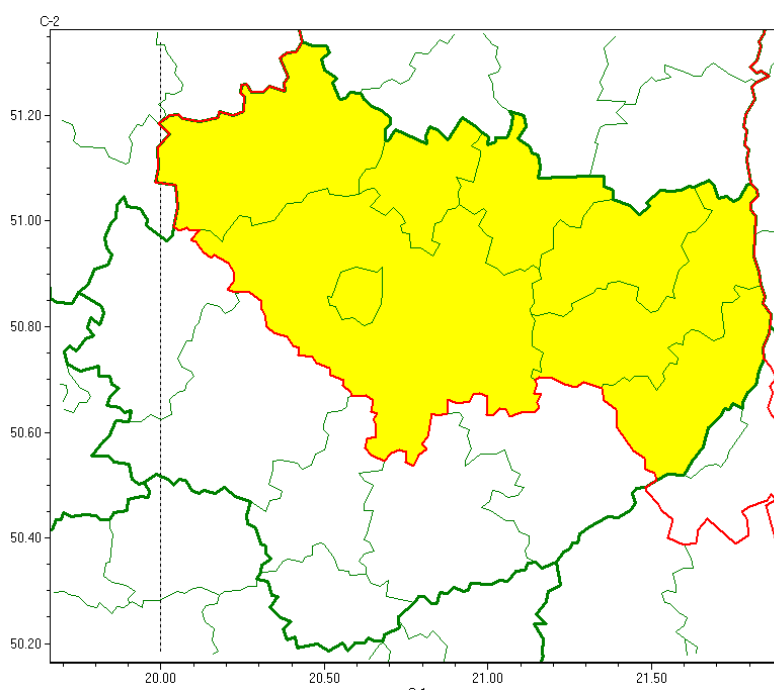

# Wojewódzkie Centrum Zarządzania Kryzysowego

<http://czkw.kielce.uw.gov.pl/czk/aktualnosci-i-komunikat/komunikaty-kryzysowe/21921,OSTRZEZENIE-METEOROLOGICZNE-NR-88-Burze-z-gradem.html>  
2022-10-06, 07:02

## OSTRZEŻENIE METEOROLOGICZNE NR 88 - Burze z gradem

### Zasięg ostrzeżeń w województwie

Burze z gradem  
2022-06-21 11:57

### WOJEWÓDZTWO ŚWIĘTOKRZYSKIE OSTRZEŻENIA METEOROLOGICZNE ZBIORCZO NR 88 WYKAZ OBOWIĄZUJĄCYCH OSTRZEŻEŃ o godz. 11:57 dnia 21.06.2022

Zjawisko/Stopień zagrożenia: **Burze z gradem/1**

Obszar (w nawiasie numer ostrzeżenia dla powiatu) powiaty: **Kielce(65), kielecki(65), konecki(62), opatowski(62), ostrowiecki(62), sandomierski(62), skarżyski(63), starachowicki(63)**