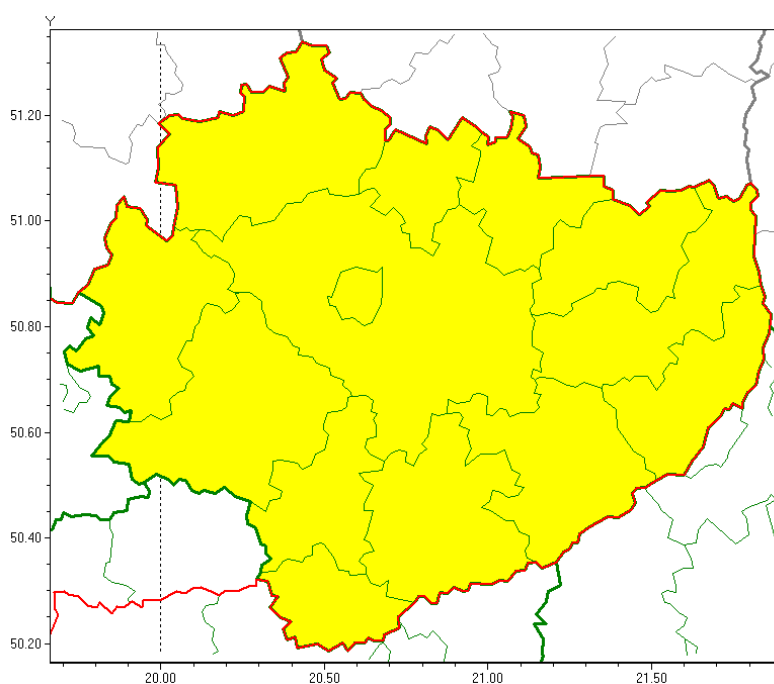

# Wojewódzkie Centrum Zarządzania Kryzysowego

<http://czkw.kielce.uw.gov.pl/czk/aktualnosci-i-komunikat/komunikaty-kryzysowe/20981,OSTRZEZENIE-METEOROLOGICZNE-NR-26-Oblodzenie.html>  
29.04.2024, 15:32

## OSTRZEŻENIE METEOROLOGICZNE NR 26 - Oblodzenie

### Zasięg ostrzeżeń w województwie

Oblodzenie  
2022-02-06 12:42

**WOJEWÓDZTWO ŚWIĘTOKRZYSKIE**  
**OSTRZEŻENIA METEOROLOGICZNE ZBIORCZO NR 26**  
**WYKAZ OBOWIĄZUJĄCYCH OSTRZEŻEŃ**  
**o godz. 12:42 dnia 06.02.2022**

Zjawisko/Stopień zagrożenia: **Oblodzenie/1**

Obszar (w nawiasie numer ostrzeżenia dla powiatu) powiaty: **buski(18), jędrzejowski(17), kazimierski(18), Kielce(19), kielecki(19), konecki(17), opatowski(19), ostrowiecki(19), pińczowski(18), sandomierski(19), skarżyski(19), starachowicki(19), staszowski(19), włoszczowski(17)**