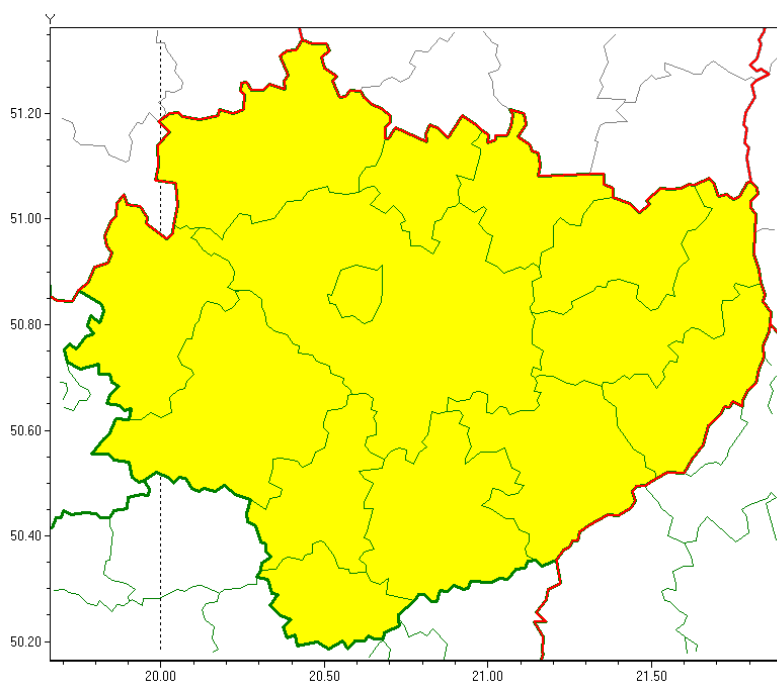

Wojewódzkie Centrum Zarządzania Kryzysowego

<http://czkw.kielce.uw.gov.pl/czk/aktualnosci-i-komunikat/komunikaty-kryzysowe/20872,OSTRZEZENIE-METEOROLOGICZNE-NR-11-Oblodzenie.html>
20.04.2024, 13:48

OSTRZEŻENIE METEOROLOGICZNE NR 11 - Oblodzenie

Zasięg ostrzeżeń w województwie

Oblodzenie
2022-01-20 05:40

WOJEWÓDZTWO ŚWIĘTOKRZYSKIE
OSTRZEŻENIA METEOROLOGICZNE ZBIORCZO NR 11
WYKAZ OBOWIĄZUJĄCYCH OSTRZEŻEŃ
o godz. 05:40 dnia 20.01.2022

Zjawisko/Stopień zagrożenia: **Oblodzenie/1**

Obszar (w nawiasie numer ostrzeżenia dla powiatu) powiaty: **buski(7), jędrzejowski(7), kazimierski(7), Kielce(8), kielecki(8), konecki(8), opatowski(8), ostrowiecki(8), pińczowski(7), sandomierski(8), skarżyski(8), starachowicki(8), staszowski(8), włoszczowski(7)**

Ważność: **od godz. 11:00 dnia 20.01.2022 do godz. 16:00 dnia 20.01.2022**

Prawdopodobieństwo: **80%**

Przebieg: **Prognozuje się zamarzanie mokrej nawierzchni dróg i chodników po opadach deszczu ze śniegiem i mokrego śniegu powodujące ich oblodzenie. Temperatura powietrza obniży się do około -3°C, w rejonach podgórskich do -5°C, temperatura minimalna przy gruncie około -4°C, w rejonach podgórskich -6°C.**