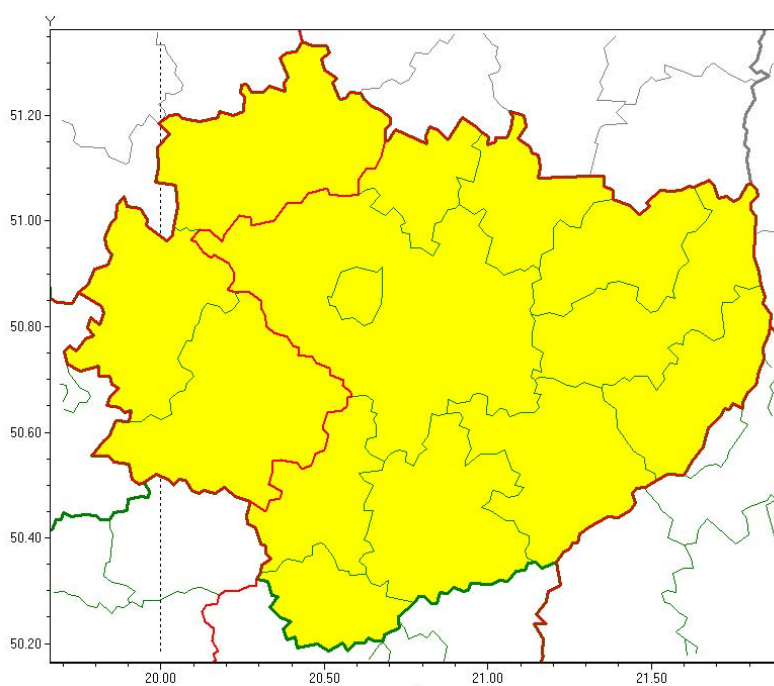

# Wojewódzkie Centrum Zarządzania Kryzysowego

<http://czkw.kielce.uw.gov.pl/czk/aktualnosci-i-komunikat/komunikaty-kryzysowe/20800,OSTRZEZENIE-METEOROLOGICZNE-NR-3-Oblodzenie.html>  
29.04.2024, 12:01

## OSTRZEŻENIE METEOROLOGICZNE NR 3 - Oblodzenie

### Zasięg ostrzeżeń w województwie

Oblodzenie  
2022-01-06 13:10

**WOJEWÓDZTWO ŚWIĘTOKRZYSKIE**  
**OSTRZEŻENIA METEOROLOGICZNE ZBIORCZO NR 3**  
**WYKAZ OBOWIĄZUJĄCYCH OSTRZEŻEŃ**  
**o godz. 13:10 dnia 06.01.2022**

Zjawisko/Stopień zagrożenia: **Oblodzenie/1**

Obszar (w nawiasie numer ostrzeżenia dla powiatu) powiaty: **jędrzejowski(2), konecki(2), włoszczowski(2)**

Ważność: **od godz. 13:30 dnia 06.01.2022 do godz. 20:00 dnia 06.01.2022**