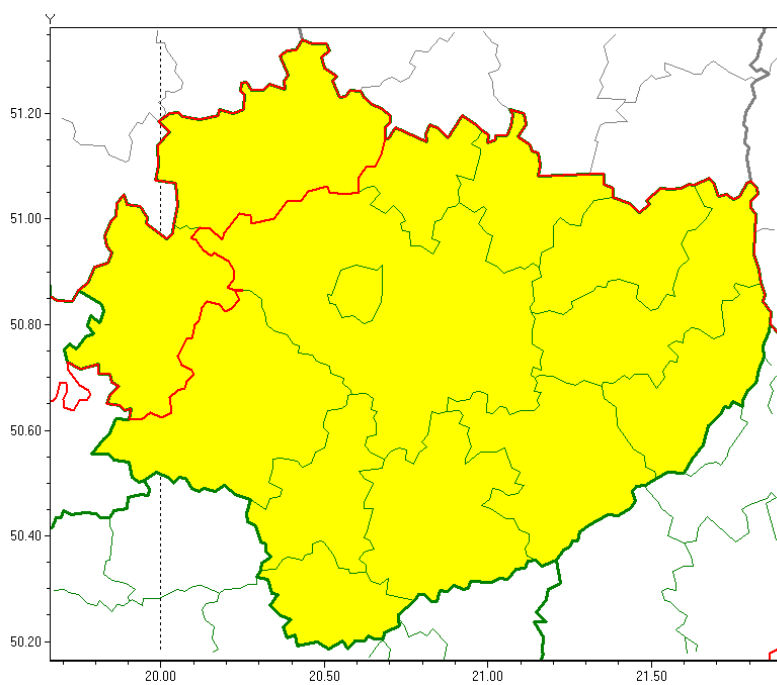

# Wojewódzkie Centrum Zarządzania Kryzysowego

<http://czkw.kielce.uw.gov.pl/czk/aktualnosci-i-komunikat/komunikaty-kryzysowe/20623,OSTRZEZENIE-METEOROLOGICZNE-NR-141-Gesta-mgla-konecki-wloszczowski.html>  
07.05.2024, 00:32

## OSTRZEŻENIE METEOROLOGICZNE NR 141 - Gęsta mgła (konecki, włoszczowski)

### Zasięg ostrzeżeń w województwie

Gęsta mgła  
2021-12-10 22:49

**WOJEWÓDZTWO ŚWIĘTOKRZYSKIE**  
**OSTRZEŻENIA METEOROLOGICZNE ZBIORCZO NR 141**  
**WYKAZ OBOWIĄZUJĄCYCH OSTRZEŻEŃ**  
**o godz. 22:49 dnia 10.12.2021**

Zjawisko/Stopień zagrożenia Gęsta mgła/1

Obszar (w nawiasie numer ostrzeżenia dla powiatu) powiaty: konecki(91), włoszczowski(96)

Ważność od godz. 23:00 dnia 10.12.2021 do godz. 07:30 dnia 11.12.2021

Prawdopodobieństwo 80%