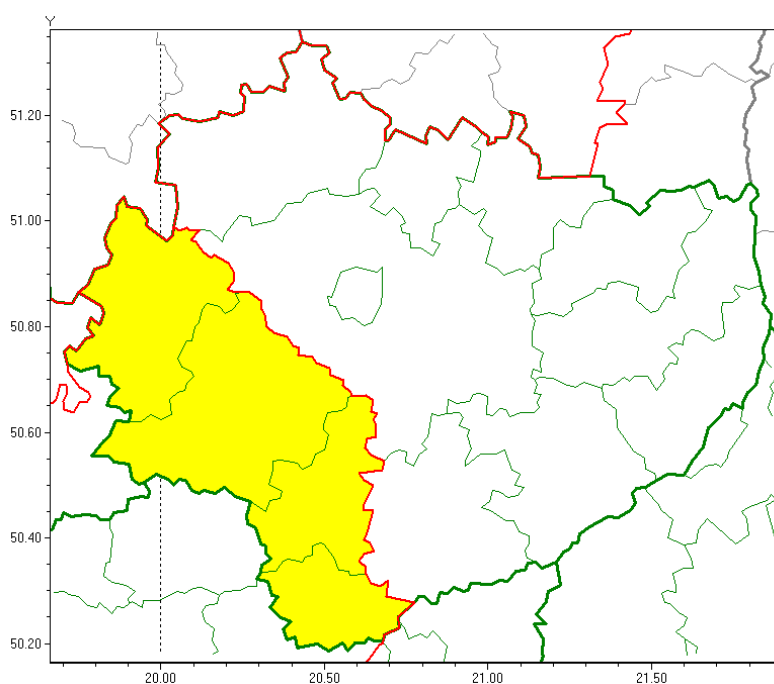

Wojewódzkie Centrum Zarządzania Kryzysowego

<http://czkw.kielce.uw.gov.pl/czk/aktualnosci-i-komunikat/komunikaty-kryzysowe/20552,OSTRZEZENIE-METEOROLOGICZNE-NR-135-Oblodzenie.html>
20.04.2024, 05:54

OSTRZEŻENIE METEOROLOGICZNE NR 135 - Oblodzenie

Zasięg ostrzeżeń w województwie

Oblodzenie
2021-11-26 14:20

WOJEWÓDZTWO ŚWIĘTOKRZYSKIE
OSTRZEŻENIA METEOROLOGICZNE ZBIORCZO NR 135
WYKAZ OBOWIĄZUJĄCYCH OSTRZEŻEŃ
o godz. 14:20 dnia 26.11.2021

Zjawisko/Stopień zagrożenia: **Oblodzenie/1**

Obszar (w nawiasie numer ostrzeżenia dla powiatu) powiaty: **jędrzejowski(92), kazimierski(95), pińczowski(94), włoszczowski(91)**

Ważność: **od godz. 00:00 dnia 27.11.2021 do godz. 08:00 dnia 27.11.2021**

Prawdopodobieństwo: **80%**

Przebieg: **Prognozuje się miejscami zamarzanie mokrej nawierzchni dróg i chodników po opadach deszczu ze śniegiem i mokrego śniegu, powodujące ich oblodzenie. Temperatura minimalna od -1°C do 1°C, przy gruncie około -2°C.**