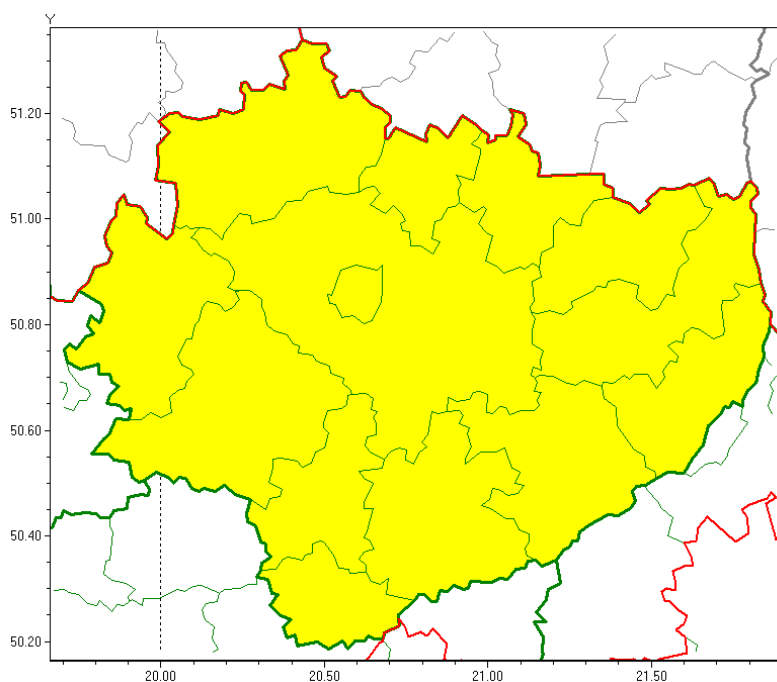

Wojewódzkie Centrum Zarządzania Kryzysowego

<http://czkw.kielce.uw.gov.pl/czk/aktualnosci-i-komunikat/komunikaty-kryzysowe/20492,OSTRZEZENIE-METEOROLOGICZNE-NR-133-Gesta-mgla.html>
27.09.2024, 09:21

OSTRZEŻENIE METEOROLOGICZNE NR 133 - Gęsta mgła

Zasięg ostrzeżeń w województwie

Gęsta mgła
2021-11-12 18:42

WOJEWÓDZTWO ŚWIĘTOKRZYSKIE
OSTRZEŻENIA METEOROLOGICZNE ZBIORCZO NR 133
WYKAZ OBOWIĄZUJĄCYCH OSTRZEŻEŃ
o godz. 18:42 dnia 12.11.2021

Zjawisko/Stopień zagrożenia: **Gęsta mgła/1**

Obszar (w nawiasie numer ostrzeżenia dla powiatu) powiaty: **buski(92), jędrzejowski(90), kazimierski(93), Kielce(95), kielecki(96), konecki(86), opatowski(93), ostrowiecki(93), pińczowski(92), sandomierski(94), skarżyski(91), starachowicki(89), staszowski(95), włoszczowski(89)**

Ważność: **od godz. 22:00 dnia 12.11.2021 do godz. 09:00 dnia 13.11.2021**

Prawdopodobieństwo: **80%**

Przebieg: **Prognozuje się gęste mgły w zasięgu których widzialność może wynosić miejscami od 50 m do 200 m.**