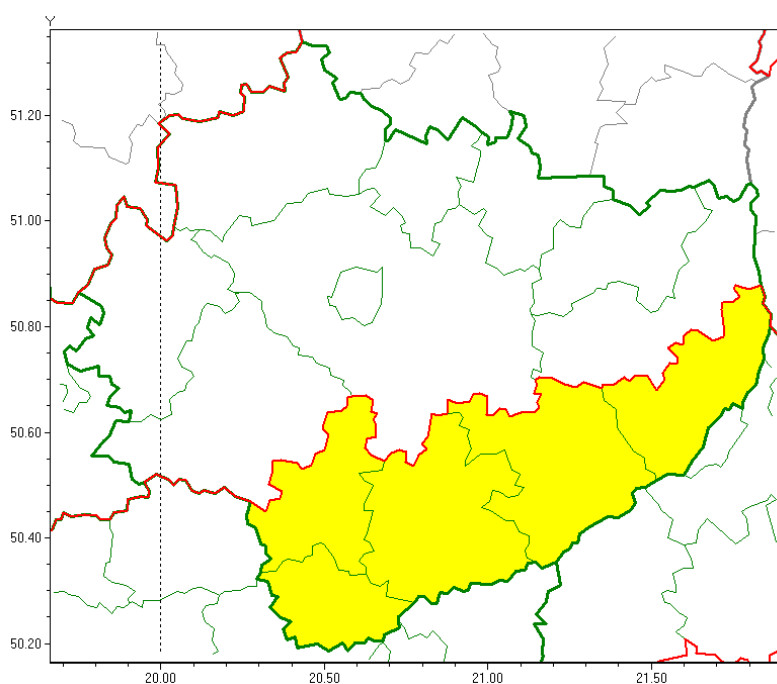

Wojewódzkie Centrum Zarządzania Kryzysowego

<http://czkw.kielce.uw.gov.pl/czk/aktualnosci-i-komunikat/komunikaty-kryzysowe/20482,OSTRZEZENIE-METEOROLOGICZNE-NR-132-Gesta-mgla.html>
27.09.2024, 07:15

OSTRZEŻENIE METEOROLOGICZNE NR 132 - Gęsta mgła

Zasięg ostrzeżeń w województwie

Gęsta mgła
2021-11-12 00:31

WOJEWÓDZTWO ŚWIĘTOKRZYSKIE
OSTRZEŻENIA METEOROLOGICZNE ZBIORCZO NR 132
WYKAZ OBOWIĄZUJĄCYCH OSTRZEŻEŃ
o godz. 00:31 dnia 12.11.2021

Zjawisko/Stopień zagrożenia: **Gęsta mgła/1**

Obszar (w nawiasie numer ostrzeżenia dla powiatu) powiaty: **buski(91), kazimierski(92), pińczowski(91), sandomierski(93), staszowski(94)**

Ważność: **od godz. 00:40 dnia 12.11.2021 do godz. 09:00 dnia 12.11.2021**