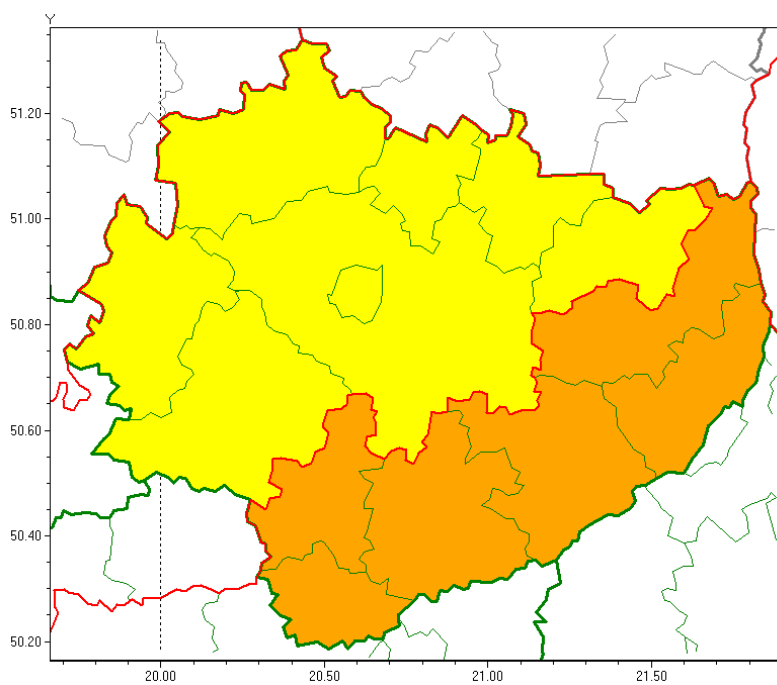

Wojewódzkie Centrum Zarządzania Kryzysowego

<http://czkw.kielce.uw.gov.pl/czk/aktualnosci-i-komunikat/komunikaty-kryzysowe/19913,OSTRZEZENIE-METEOROLOGICZNE-NR-112-Burze-z-gradem.html>
27.09.2024, 07:10

OSTRZEŻENIE METEOROLOGICZNE NR 112 - Burze z gradem

Zasięg ostrzeżeń w województwie

Burze z gradem
2021-07-31 06:39

WOJEWÓDZTWO ŚWIĘTOKRZYSKIE
OSTRZEŻENIA METEOROLOGICZNE ZBIORCZO NR 112
WYKAZ OBOWIĄZUJĄCYCH OSTRZEŻEŃ
o godz. 06:39 dnia 31.07.2021

Zjawisko/Stopień zagrożenia: **Burze z gradem/2**

Obszar (w nawiasie numer ostrzeżenia dla powiatu)powiaty: **buski(76), kazimierski(78), opatowski(77), pińczowski(77), sandomierski(77), staszowski(79)**