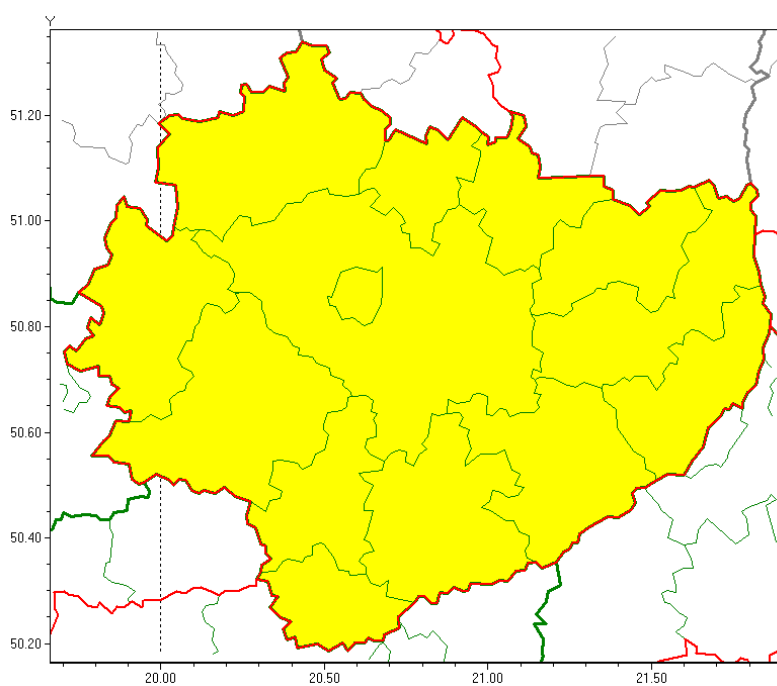

Wojewódzkie Centrum Zarządzania Kryzysowego

<http://czkw.kielce.uw.gov.pl/czk/aktualnosci-i-komunikat/komunikaty-kryzysowe/19592,OSTRZEZENIE-METEOROLOGICZNE-NR-76-Burze-z-gradem.html>
29.04.2024, 09:27

OSTRZEŻENIE METEOROLOGICZNE NR 76 - Burze z gradem

Zasięg ostrzeżeń w województwie

Burze z gradem
2021-06-26 12:46

WOJEWÓDZTWO ŚWIĘTOKRZYSKIE
OSTRZEŻENIA METEOROLOGICZNE ZBIORCZO NR 76
WYKAZ OBOWIĄZUJĄCYCH OSTRZEŻEŃ
o godz. 12:46 dnia 26.06.2021

Zjawisko/Stopień zagrożenia: **Burze z gradem/1**

Obszar (w nawiasie numer ostrzeżenia dla powiatu) powiaty: **buski(54), jędrzejowski(57), kazimierski(58), Kielce(58), kielecki(59), konecki(53), opatowski(54), ostrowiecki(54), pińczowski(57), sandomierski(54), skarżyski(54), starachowicki(52), staszowski(56), włoszczowski(57)**