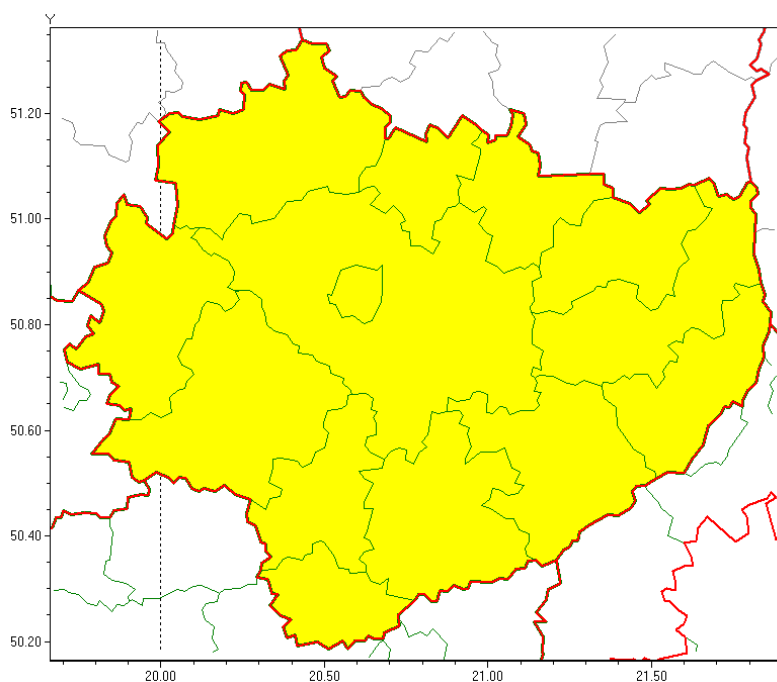

Wojewódzkie Centrum Zarządzania Kryzysowego

<http://czkw.kielce.uw.gov.pl/czk/aktualnosci-i-komunikat/komunikaty-kryzysowe/18716,OSTRZEZENIE-METEOROLOGICZNE-NR-24-Silny-mroz.html>
27.09.2024, 07:18

OSTRZEŻENIE METEOROLOGICZNE NR 24 - Silny mróz

Zasięg ostrzeżeń w województwie

Silny mróz
2021-02-11 12:58

WOJEWÓDZTWO ŚWIĘTOKRZYSKIE
OSTRZEŻENIA METEOROLOGICZNE ZBIORCZO NR 24
WYKAZ OBOWIĄZUJĄCYCH OSTRZEŻEŃ
o godz. 12:58 dnia 11.02.2021

Zjawisko/Stopień zagrożenia: **Silny mróz/1**

Obszar (w nawiasie numer ostrzeżenia dla powiatu) powiaty: **buski(18), jędrzejowski(18), kazimierski(20), Kielce(19), kielecki(19), konecki(16), opatowski(17), ostrowiecki(18), pińczowski(19), sandomierski(17), skarżyski(17), starachowicki(16), staszowski(18), włoszczowski(18)**

Ważność: **od godz. 20:00 dnia 11.02.2021 do godz. 09:00 dnia 13.02.2021**

Prawdopodobieństwo: **80%**

Przebieg: **Prognozuje się temperaturę minimalną w nocy miejscami od -16°C do -14°C. Temperatura maksymalna w dzień od -12°C do -10°C. Wiatr o średniej prędkości od 15 km/h do 25 km/h.**