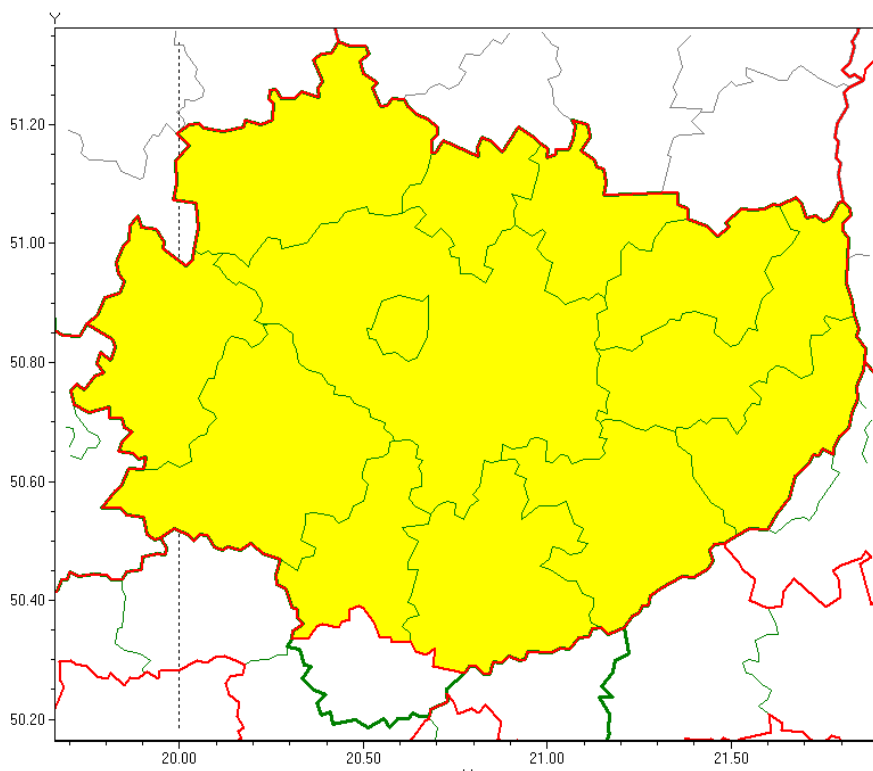

Wojewódzkie Centrum Zarządzania Kryzysowego

<http://czkw.kielce.uw.gov.pl/czk/aktualnosci-i-komunikat/komunikaty-kryzysowe/18618,OSTRZEZENIE-METEOROLOGICZNE-NR-12-Intensywne-opady-sniegu.html>
27.09.2024, 09:21

OSTRZEŻENIE METEOROLOGICZNE NR 12 - Intensywne opady śniegu

Zasięg ostrzeżeń w województwie

Intensywne opady śniegu
2021-01-29 23:48

WOJEWÓDZTWO ŚWIĘTOKRZYSKIE
OSTRZEŻENIA METEOROLOGICZNE ZBIORCZO NR 12
WYKAZ OBOWIĄZUJĄCYCH OSTRZEŻEŃ
o godz. 23:48 dnia 29.01.2021

Zjawisko/Stopień zagrożenia: **Intensywne opady śniegu/1**

Obszar (w nawiasie numer ostrzeżenia dla powiatu) powiaty: **buski(10), jędrzejowski(10), Kielce(11), kielecki(11), konecki(9), opatowski(9), ostrowiecki(10), pińczowski(11), sandomierski(9), skarżyski(10), starachowicki(9), staszowski(10), włoszczowski(10)**

Ważność: **od godz. 09:00 dnia 30.01.2021 do godz. 17:00 dnia 30.01.2021**

Prawdopodobieństwo: **70%**

Przebieg: **Prognozuje się wystąpienie opadów śniegu, chwilami o natężeniu umiarkowanym, powodujących przyrost pokrywy śnieżnej miejscami o 10 cm.**