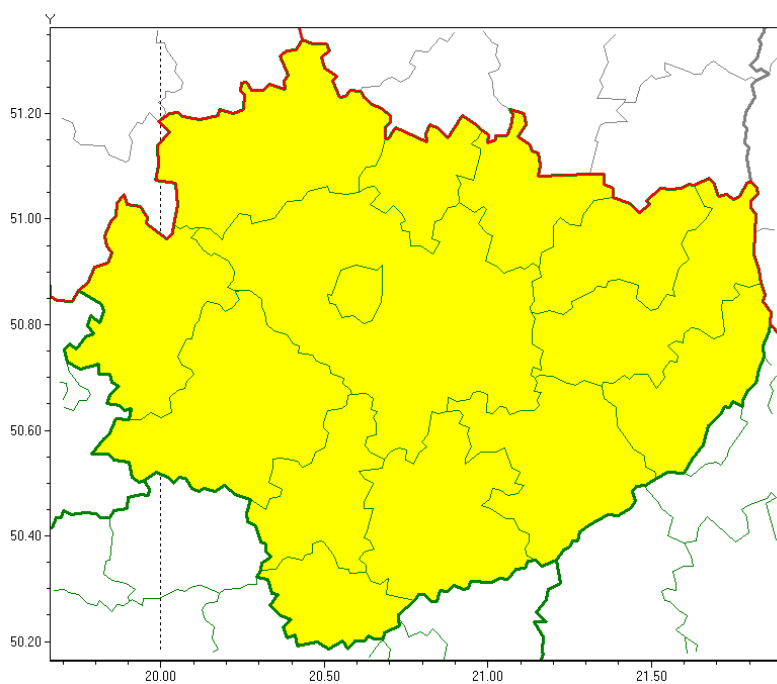

Wojewódzkie Centrum Zarządzania Kryzysowego

<http://czkw.kielce.uw.gov.pl/czk/aktualnosci-i-komunikat/komunikaty-kryzysowe/18431,OSTRZEZENIE-METEOROLOGICZNE-NR-161-Gesta-mgla.html>
27.09.2024, 07:19

OSTRZEŻENIE METEOROLOGICZNE NR 161 - Gęsta mgła

Zasięg ostrzeżeń w województwie

Gęsta mgła
2020-12-19 12:55

WOJEWÓDZTWO ŚWIĘTOKRZYSKIE
OSTRZEŻENIA METEOROLOGICZNE ZBIORCZO NR 161
WYKAZ OBOWIĄZUJĄCYCH OSTRZEŻEŃ
o godz. 12:55 dnia 19.12.2020

Zjawisko/Stopień zagrożenia: **Gęsta mgła/1**

Obszar (w nawiasie numer ostrzeżenia dla powiatu) powiaty: **buski(116), jędrzejowski(109), kazimierski(114), Kielce(114), kielecki(116), konecki(100), opatowski(112), ostrowiecki(112), pińczowski(114), sandomierski(115), skarżyski(108), starachowicki(111), staszowski(117), włoszczowski(102)**

Ważność: **od godz. 16:00 dnia 19.12.2020 do godz. 09:00 dnia 20.12.2020**

Prawdopodobieństwo: **90%**

Przebieg: **Prognozuje się gęste mgły ograniczające widzialność do 100 m.**

Uwagi: Brak.

Dyżurny synoptyk