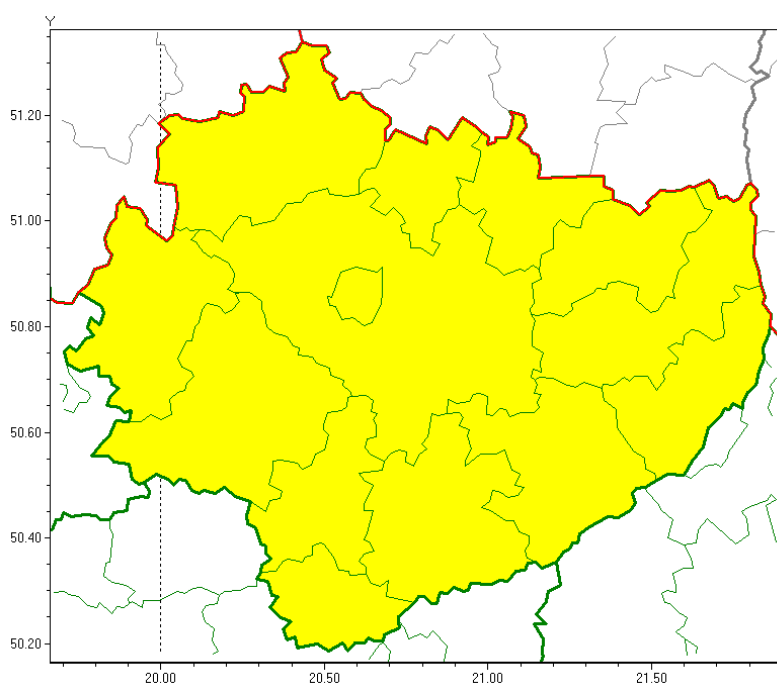

Wojewódzkie Centrum Zarządzania Kryzysowego

<http://czkw.kielce.uw.gov.pl/czk/aktualnosci-i-komunikat/komunikaty-kryzysowe/18425,OSTRZEZENIE-METEOROLOGICZNE-NR-160-Gesta-mgla.html>
27.09.2024, 07:19

OSTRZEŻENIE METEOROLOGICZNE NR 160 - Gęsta mgła

Zasięg ostrzeżeń w województwie

Gęsta mgła
2020-12-18 13:54

WOJEWÓDZTWO ŚWIĘTOKRZYSKIE
OSTRZEŻENIA METEOROLOGICZNE ZBIORCZO NR 160
WYKAZ OBOWIĄZUJĄCYCH OSTRZEŻEŃ
o godz. 13:54 dnia 18.12.2020

Zjawisko/Stopień zagrożenia: **Gęsta mgła/1**

Obszar (w nawiasie numer ostrzeżenia dla powiatu) powiaty: **buski(115), jędrzejowski(108), kazimierski(113), Kielce(113), kielecki(115), konecki(99), opatowski(111), ostrowiecki(111), pińczowski(113), sandomierski(114), skarżyski(107), starachowicki(110), staszowski(116), włoszczowski(101)**

Ważność: **od godz. 20:00 dnia 18.12.2020 do godz. 09:00 dnia 19.12.2020**

Prawdopodobieństwo: **80%**

Przebieg: **Prognozuje się gęste mgły w zasięgu których widzialność może wynosić miejscami od 50 m do 200 m.**