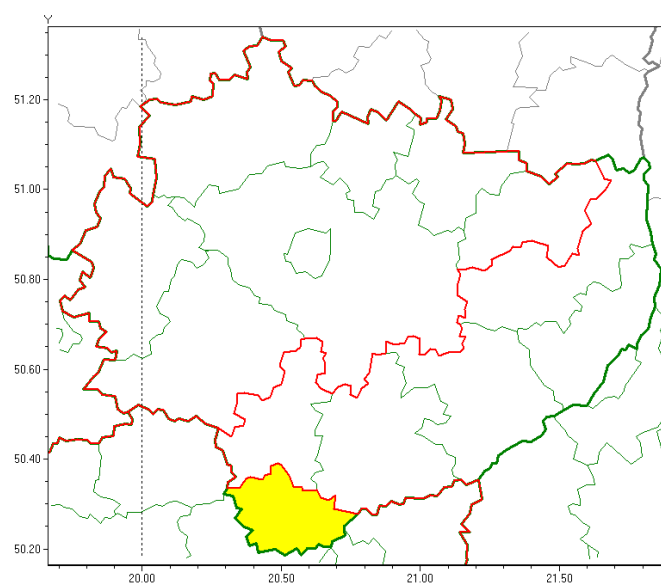

# Wojewódzkie Centrum Zarządzania Kryzysowego

<http://czkw.kielce.uw.gov.pl/czk/aktualnosci-i-komunikat/komunikaty-kryzysowe/18369,OSTRZEZENIE-METEOROLOGICZNE-NR-153-Opady-marznace-Gesta-mgla.html>  
27.09.2024, 03:13

### Zasięg ostrzeżeń w województwie

Opady marznące  
2020-12-11 19:55

Gęsta mgła  
2020-12-11 19:55

**WOJEWÓDZTWO ŚWIĘTOKRZYSKIE**  
**OSTRZEŻENIA METEOROLOGICZNE ZBIORCZO NR 153**

**WYKAZ OBOWIĄZUJĄCYCH OSTRZEŻEŃ**  
**o godz. 19:55 dnia 11.12.2020**

**Zjawisko/Stopień zagrożenia: Gęsta mgła/1**

Obszar (w nawiasie numer ostrzeżenia dla powiatu) powiaty: **kazimierski(107)**

Ważność: **od godz. 20:00 dnia 11.12.2020 do godz. 11:00 dnia 12.12.2020**

Prawdopodobieństwo: **90%**

Przebieg: **Prognozuje się gęste mgły, w zasięgu których widzialność miejscami będzie wynosić od 100 m do 200 m.**

Uwagi: Brak.

**Zjawisko/Stopień zagrożenia: Opady marznące/1**

Obszar (w nawiasie numer ostrzeżenia dla powiatu) powiaty: **jędrzejowski(102), Kielce(107), kielecki(109), konecki(95), ostrowiecki(105), skarżyski(101), starachowicki(104), włoszczowski(96)**