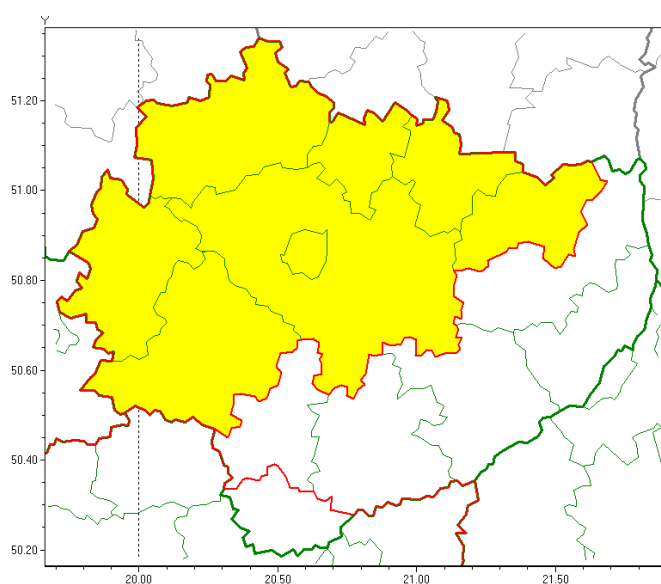

# Wojewódzkie Centrum Zarządzania Kryzysowego

<http://czkw.kielce.uw.gov.pl/czk/aktualnosci-i-komunikat/komunikaty-kryzysowe/18369,OSTRZEZENIE-METEOROLOGICZNE-NR-153-Opady-marznace-Gesta-mgla.html>  
27.09.2024, 03:13

## OSTRZEŻENIE METEOROLOGICZNE NR 153 - Opady marznące, Gęsta mgła

### Zasięg ostrzeżeń w województwie

Opady marznące  
2020-12-11 19:55

Gęsta mgła  
2020-12-11 19:55

**WOJEWÓDZTWO ŚWIĘTOKRZYSKIE**  
**OSTRZEŻENIA METEOROLOGICZNE ZBIORCZO NR 153**

**WYKAZ OBOWIĄZUJĄCYCH OSTRZEŻEŃ**  
**o godz. 19:55 dnia 11.12.2020**

**Zjawisko/Stopień zagrożenia: Gęsta mgła/1**

Obszar (w nawiasie numer ostrzeżenia dla powiatu) powiaty: **kazimierski(107)**

Ważność: **od godz. 20:00 dnia 11.12.2020 do godz. 11:00 dnia 12.12.2020**

Prawdopodobieństwo: **90%**