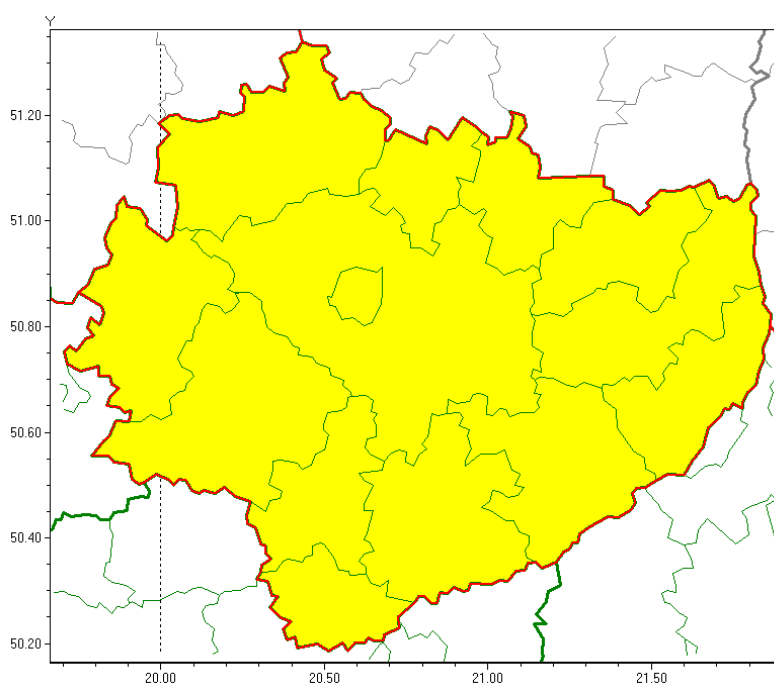

Wojewódzkie Centrum Zarządzania Kryzysowego

<http://czkw.kielce.uw.gov.pl/czk/aktualnosci-i-komunikat/komunikaty-kryzysowe/18289,OSTRZEZENIE-METEOROLOGICZNE-NR-143-Oblodzenie.html>
27.09.2024, 07:22

OSTRZEŻENIE METEOROLOGICZNE NR 143 - Oblodzenie

Zasięg ostrzeżeń w województwie

Oblodzenie
2020-11-28 11:42

WOJEWÓDZTWO ŚWIĘTOKRZYSKIE
OSTRZEŻENIA METEOROLOGICZNE ZBIORCZO NR 143
WYKAZ OBOWIĄZUJĄCYCH OSTRZEŻEŃ
o godz. 11:42 dnia 28.11.2020

Zjawisko/Stopień zagrożenia: **Oblodzenie/1**

Obszar (w nawiasie numer ostrzeżenia dla powiatu) powiaty: **buski(105), jędrzejowski(98), kazimierski(103), Kielce(101), kielecki(103), konecki(91), opatowski(101), ostrowiecki(99), pińczowski(104), sandomierski(103), skarżyski(95), starachowicki(98), staszowski(105), włoszczowski(92)**