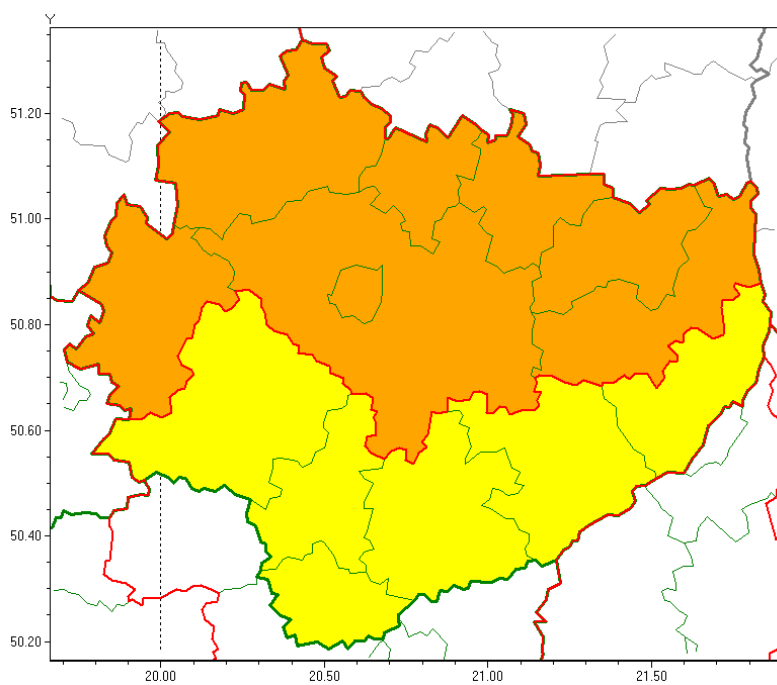

OSTRZEŻENIE METEOROLOGICZNE NR 119 - Burze z gradem

Zasięg ostrzeżeń w województwie

Burze z gradem
2020-08-29 13:10

WOJEWÓDZTWO ŚWIĘTOKRZYSKIE
OSTRZEŻENIA METEOROLOGICZNE ZBIORCZO NR 119
WYKAZ OBOWIĄZUJĄCYCH OSTRZEŻEŃ
o godz. 13:10 dnia 29.08.2020

Zjawisko/Stopień zagrożenia: **Burze z gradem/1**

Obszar (w nawiasie numer ostrzeżenia dla powiatu) powiaty: **buski(89), jędrzejowski(84), kazimierski(87), pińczowski(87), sandomierski(86), staszowski(88)**

Ważność: **od godz. 00:00 dnia 30.08.2020 do godz. 09:00 dnia 30.08.2020**

Prawdopodobieństwo: **80%**

Przebieg: **Prognozuje się wystąpienie burz z opadami deszczu miejscami od 20 mm do 30 mm oraz porywami wiatru do 75 km/h. Miejscami grad.**

Ważność: **od godz. 00:00 dnia 30.08.2020 do godz. 09:00 dnia 30.08.2020**

Prawdopodobieństwo **80%**

Przebieg: **Prognozuje się wystąpienie burz z opadami deszczu miejscami od 20 mm do 30 mm oraz porywami wiatru do 100 km/h. Miejscami grad.**