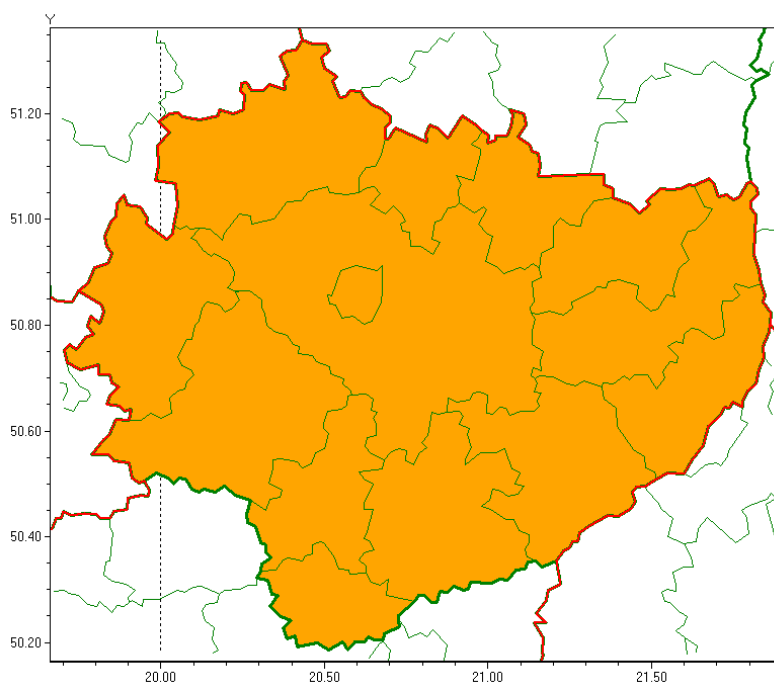

Wojewódzkie Centrum Zarządzania Kryzysowego

<http://czkw.kielce.uw.gov.pl/czk/aktualnosci-i-komunikat/komunikaty-kryzysowe/17636,OSTRZEZENIE-METEOROLOGICZNE-NR-106-Burze-z-gradem.html>
2020-10-02, 00:25

OSTRZEŻENIE METEOROLOGICZNE NR 106 - Burze z gradem

Zasięg ostrzeżeń w województwie

Burze z gradem
2020-07-28 13:56

WOJEWÓDZTWO ŚWIĘTOKRZYSKIE
OSTRZEŻENIA METEOROLOGICZNE ZBIORCZO NR 106
WYKAZ OBOWIĄZUJĄCYCH OSTRZEŻEŃ
o godz. 13:56 dnia 28.07.2020

Zjawisko/Stopień zagrożenia: **Burze z gradem/2**

Obszar (w nawiasie numer ostrzeżenia dla powiatu) powiaty: **buski(77), jędrzejowski(73), kazimierski(75), Kielce(73), kielecki(75), konecki(68), opatowski(75), ostrowiecki(73), pińczowski(75), sandomierski(76), skarżyski(72), starachowicki(72), staszowski(76), włoszczowski(69)**