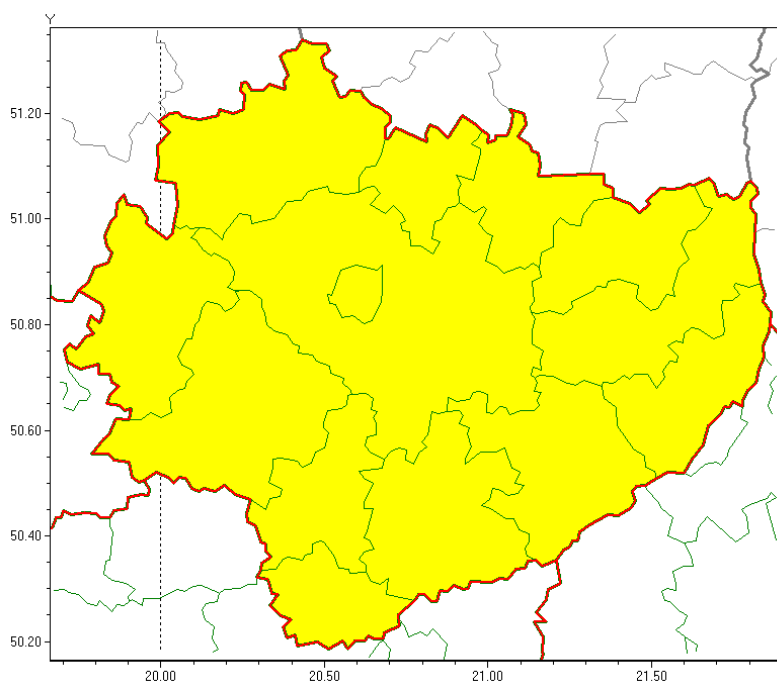

Wojewódzkie Centrum Zarządzania Kryzysowego

<http://czkw.kielce.uw.gov.pl/czk/aktualnosci-i-komunikat/komunikaty-kryzysowe/17583,OSTRZEZENIE-METEOROLOGICZNE-NR-102-Burze-z-gradem.html>
23.04.2024, 08:51

OSTRZEŻENIE METEOROLOGICZNE NR 102 - Burze z gradem

Zasięg ostrzeżeń w województwie

Burze z gradem
2020-07-20 06:54

WOJEWÓDZTWO ŚWIĘTOKRZYSKIE
OSTRZEŻENIA METEOROLOGICZNE ZBIORCZO NR 102
WYKAZ OBOWIĄZUJĄCYCH OSTRZEŻEŃ
o godz. 06:54 dnia 20.07.2020

Zjawisko/Stopień zagrożenia: **Burze z gradem/1**

Obszar (w nawiasie numer ostrzeżenia dla powiatu) powiaty: **buski(75), jędrzejowski(70), kazimierski(72), Kielce(71), kielecki(73), konecki(66), opatowski(73), ostrowiecki(71), pińczowski(72), sandomierski(74), skarżyski(70), starachowicki(70), staszowski(74), włoszczowski(67)**

Ważność: **od godz. 12:00 dnia 20.07.2020 do godz. 24:00 dnia 20.07.2020**

Prawdopodobieństwo: **85%**

Przebieg: **Prognozuje się wystąpienie burz z opadami deszczu miejscami od 20 mm do 30 mm, lokalnie do 40 mm oraz porywami wiatru do 80 km/h. Miejscami grad.**