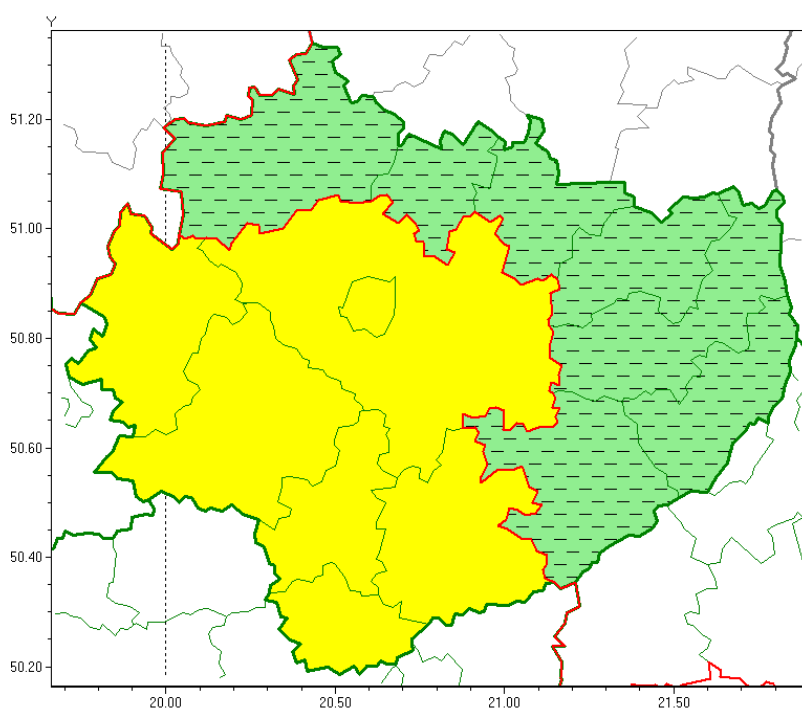

Wojewódzkie Centrum Zarządzania Kryzysowego

<http://czkw.kielce.uw.gov.pl/czk/aktualnosci-i-komunikat/komunikaty-kryzysowe/17390,OSTRZEZENIE-METEOROLOGICZNE-NR-82-Burze-z-gradem.html>
19.04.2024, 23:04

OSTRZEŻENIE METEOROLOGICZNE NR 82 - Burze z gradem

Zasięg ostrzeżeń w województwie

Burze z gradem
2020-06-25 19:11

WOJEWÓDZTWO ŚWIĘTOKRZYSKIE
OSTRZEŻENIA METEOROLOGICZNE ZBIORCZO NR 82
WYKAZ OBOWIĄZUJĄCYCH OSTRZEŻEŃ
o godz. 19:11 dnia 25.06.2020

Zjawisko/Stopień zagrożenia: **Burze z gradem/1 ODWOŁANIE**

Obszar (w nawiasie numer ostrzeżenia dla powiatu) powiaty: **konecki(52), opatowski(58), ostrowiecki(56), sandomierski(59), skarżyski(55), starachowicki(55), staszowski(60)**

Czas odwołania: **godz. 19:11 dnia 25.06.2020**

Przyczyna: **Zjawisko zakończyło się**

Uwagi Brak

Zjawisko/Stopień zagrożenia: **Burze z gradem/1**

Obszar (w nawiasie numer ostrzeżenia dla powiatu) powiaty: **buski(60), jędrzejowski(56), kazimierski(58), Kielce(56),**